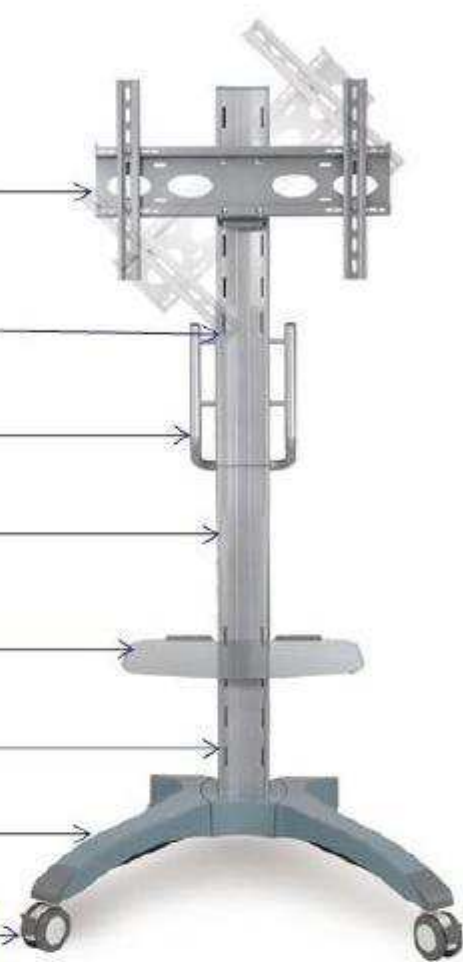

Ultra Mobile TV Cart

KZ-5100

► Feature

- Keeps cables concealed under plastic covers along the pillar
- Strong weighted base with four high-quality casters (all lockable) ensures a smooth movement of the cart
- Handle design makes easy use

► Specification

- Loading capacity: ~80kg
- Screen size: ~65"
- Height: 1415-1815mm from ground to screen center
- TV mount tilt rang: 5~10°
- Portrait to Landscape rotation: 90°
- VESA mounting patterns (width/height): 600-800/200-400mm
- DVD player shelf can be adjusted to any height within 300-600mm from ground

可旋轉

移動式電視架

- 可以很容易地實現高度可調的功能，並且得到舒適的最佳觀看角度。
- 雙把手的設計使得活動輪架之操作性更加輕鬆及移動。
- 靜音式活動輪與鎖定功能，支持活動架高機動性和滑順移動。
- 支柱背面具有隱藏的線纜管理設計，美觀大方又實用。
- 適用於視訊會議室、教室、展覽場合、公共場所等活動顯示器展示用。

鋼鐵材質顯示器固定支架，
可左右各旋轉90度

固定式高度調節孔位

鋼鐵材質雙管手把

鋁合金材質中柱

鋼鐵材質活動桌板

固定式高度調節孔位

工程塑料材質腳座護蓋

靜音式活動輪具鎖定功能

顯示器垂直架設

不需鬆解任何螺絲，可直接將顯示器向左或向右旋轉90°。

可前後調整俯角

顯示器水平架設