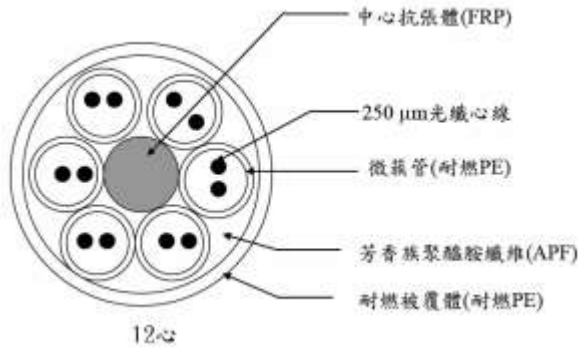

燁承有限公司

新北市泰山區文程路 28-5 號

TEL : 02-2296-0570 FAX : 02-2297-3066

圖一

12C-2MB-BSM 二心微簇型屋內光纜

圖二

24C-2MB-BSM 二心微簇型屋內光纜

圖三