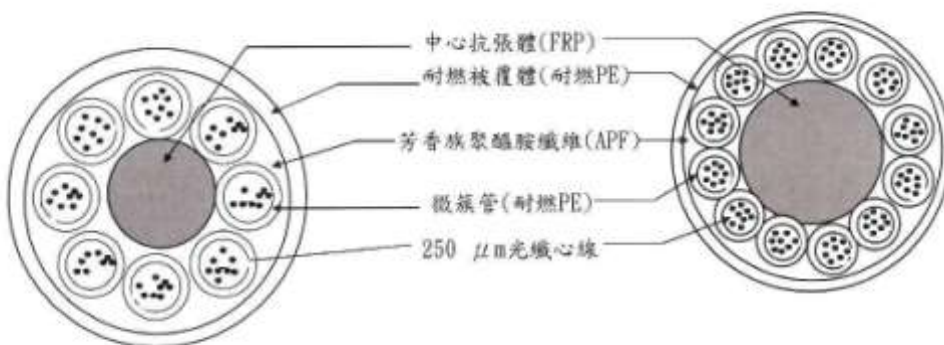

燁承有限公司

新北市泰山區文程路 28-5 號

TEL : 02-2296-0570 FAX : 02-2297-3066

圖一

12C-2MB-BSM 二心微簇型屋內光纜

圖二

24C-2MB-BSM 二心微簇型屋內光纜

圖三

48C-4MB-BSM 四心微簇型屋內光纜

圖四

64C-8MB-BSM 四心微簇型屋內光纜

64心

圖五

96C-8MB-BSM 四心微簇型屋內光纜

96心