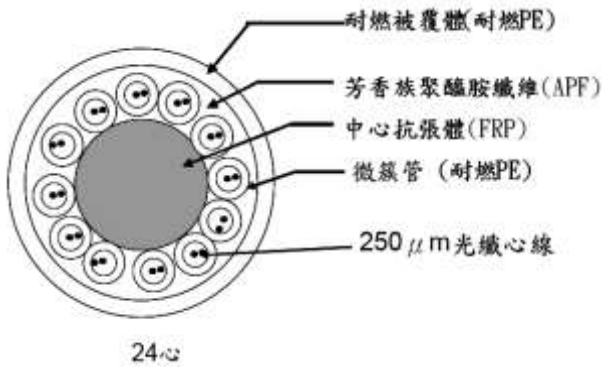

燁承有限公司

新北市泰山區文程路 28-5 號

TEL : 02-2296-0570 FAX : 02-2297-3066

圖一

12C-2MB-BSM 二心微簇型屋內光纜

圖二

24C-2MB-BSM 二心微簇型屋內光纜

圖三