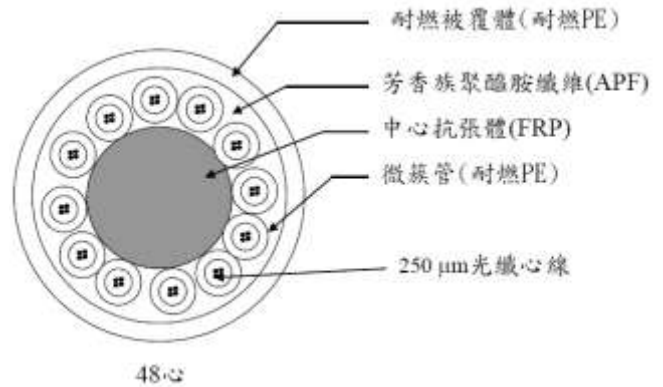

圖三

48C-4MB-BSM 四心微簇型屋內光纜