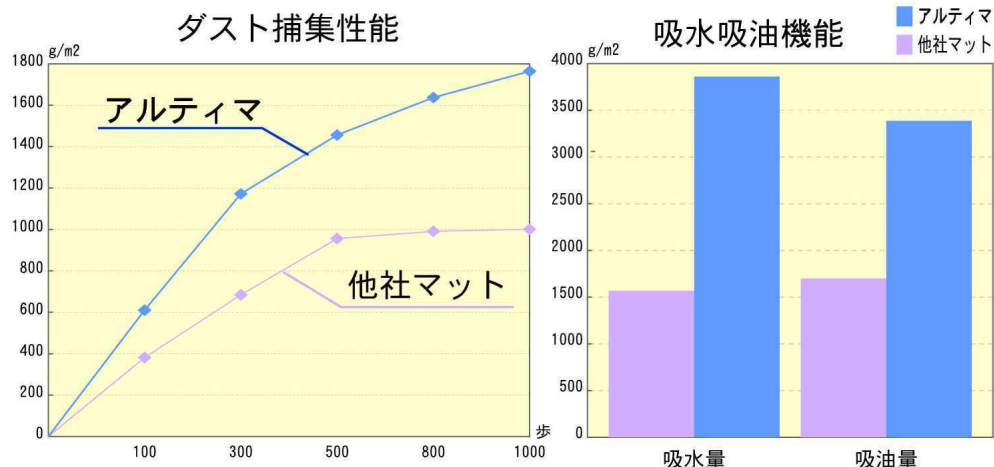

グリーン

ネイビーブルー

環境にやさしい素材です

再生PET糸を使用し、高級感と環境への配慮を両立させました。
エコマークの取得が可能です。

m²あたりの使用本数
(500mlペットボトル換算)

約**37本**

ダストコントロール機能

汚れ・染みが付きにくく、洗うとすぐに落ちるのが特長です。
酸やアルカリに強い性質を持っています。
また乾燥が速く、洗濯の際のコストパフォーマンスに貢献します。

仕様

パイル素材

原着ポリエステル (※PETボトル再利用品)
※ペットボトル500ml約37本/m²使用

ラバー素材

NBR (環境ホルモン対策ラバー)

標準パイル長 15mm

耳幅 2cm (通常仕様)

カラー