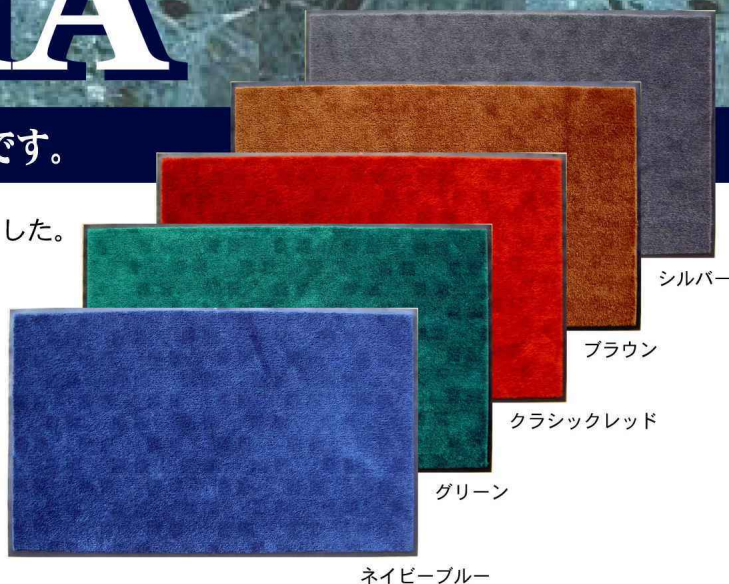

PETボトル再利用マット ハイグレード仕様

ULTIMA アルティマ

素材と技術を極めたハイグレード仕様のマットです。

パイルに混合色を用い、従来マットにない新しい色を表現しました。
ボリューム感は卓越した雰囲気をかもし出します。

パイル拡大写真 (グリーン)

シルバー

ブラウン

クラシックレッド

グリーン

ネイビーブルー

環境にやさしい素材です

再生PET糸を使用し、高級感と環境への配慮を両立させました。
エコマークの取得が可能です。

m²あたりの使用本数
(500mlペットボトル換算)

約**37本**

ダストコントロール機能

汚れ・染みが付きにくく、洗うとすぐに落ちるのが特長です。
酸やアルカリに強い性質を持っています。
また乾燥が速く、洗濯の際のコストパフォーマンスに貢献します。

仕様

パイル素材

原着ポリエステル (※PETボトル再利用品)
※ペットボトル500ml約37本/m²使用

ラバー素材

NBR (環境ホルモン対策ラバー)

標準パイル長 15mm

耳幅 2cm (通常仕様)

カラー