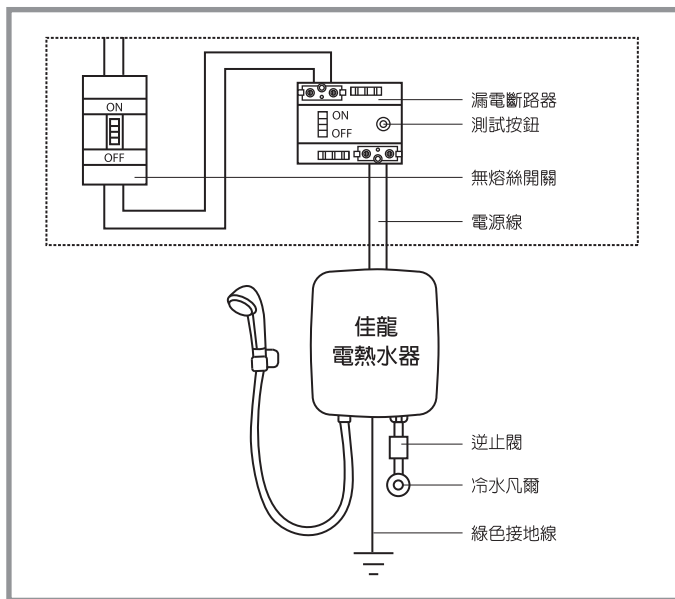

安裝說明及注意事項

- 本機安裝完成，請先通水後再送電，第二次使用則免。
- 千萬不可將本機平放或倒置裝設。
- 請依機種規格裝用40A或50A專路無熔絲開關，以防跳脫。
- 請依機種規格配置截面積8mm²以上正牌電源線，以求安全。
- 底座邊緣，左、右、上方三處，依電源線固定位置切斷塑膠，以利出線。
- 請務必安裝隨機附贈之佳龍專用特殊噴頭。
- 請依電工法規於配電盤或本機旁裝設佳龍專用漏電斷路器。
- 安裝後若有任何問題，請關電源，暫勿拆機，於上班時間內來電詢問處理。
- 請將本說明書交給顧客，回卡由顧客填妥後寄回換取保證書。
- 建議加裝冷水凡爾及逆止閥。
- 若電源線損壞時，必須從製造商或其服務處取得特別電源線或組合更換之。
- 本產品建議使用年限五年，五年後更換新機另有優惠。
- 水質環境差者(如：地下水)加熱器容易損壞不予保固。請於前置作水淨化處理，以維護產品壽命。
- 內裝安全閥(7kgf/cm²±0.5)，管內壓力超過上限時會自動洩壓，若有洩壓則安全閥動作屬於正常，亦表示水源壓力過大，降低水源源頭壓力即可。