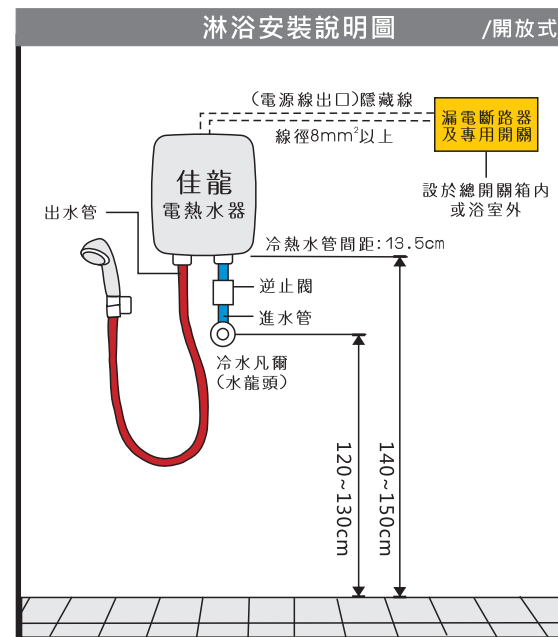

NH

SG 佳龍
SUPER GUIDER

www.water-heater.com.tw

e-mail:service@water-heater.com.tw

產品使用說明書及安裝手冊

簡易維修須知

異常狀況	可能原因	處理方式
旋開水龍頭 指示燈不亮	無熔絲開關跳脫	檢視是否額定容量為40A或50A，若是則先將開關往下撥，再往上撥；若不是則請技術人員依熱水器額定電流容量更換。
	漏電斷路器跳脫	檢視是否已打開至ON。
	水壓不足或流量太小	A.檢視水塔高度是否在3公尺以上。 B.將冷水進水口或水龍頭開到最大。 C.加裝加壓馬達。
	進水口阻塞	檢查進水口過濾網，並清洗之。
	噴頭阻塞	轉下噴頭水花片，洗淨清除後裝回。
指示燈關閉 指示燈仍亮	銅管與螺母銜接處漏水	更換銅管墊圈(一般水電行都有)，重新鎖緊即可。
	機體內漏水 牆壁內熱水管破裂 啟閉系統失靈	先關閉電源，再將冷水進水口之冷水凡爾(水龍頭)旋緊，立即通知佳龍營業服務中心。
或洗到一半沒熱水	電源沒開或跳脫	電源開關可能跳脫，請將漏電斷路器之測試鈕按下，正常情況是左邊開關從ON跳至OFF，若無動作，則表示無熔絲開關跳脫，需將開關箱內電熱水器專路無熔絲開關關掉再開啟一次，就能正常通電，熱水即來。
	噴頭阻塞	轉下噴頭水花片，洗淨後裝回。
	水龍頭沒開	檢查冷水進水口之冷水凡爾(水龍頭)是否打開。

若發生異常狀況除上述簡易維修以外無法處理，請關閉電源及水源，立即通知佳龍營業服務中心。

產品規格

機型	功率	電流	電壓	進水管管徑	外觀尺寸
NH88	8.8kW	40A	220V	PF-1/2"X14TPI	31.4x24.0x15.0cm
NH99	9.9kW	45A			
NH88-LB	8.8kW	40A			
NH99-LB	9.9kW	45A			
			備註	LB機型為內附漏電斷路器	

使用方法

- 旋開龍頭，指示燈亮，表示通電正常，熱水即來。
- 關閉水源，指示燈滅，電源切斷，絕不耗電。
- 水溫分成5段控制，請依個人適合溫度以調溫鈕調整之。
- 調溫鈕：1段 - 微溫；2段 - 低溫；3段 - 中溫；4段 - 高溫；0段(OFF) - 冷水
- 即熱式電熱水器原理：水壓(水流量)愈強，水通過加熱器時間愈快(來不及加熱)愈不熱。故如覺得不夠熱，可將水關小，即可改善。
- 新品剛使用時若有一些味道屬正常現象，一段時間後會漸漸消失。
- 水量調節鈕可於使用中時微調水量。

安裝圖示

- 任何機型及規格，依左圖裝設使用是最正確、最理想、最完美的方式，故障率最低，使用壽命最長。

- 左圖為開放式安裝方式，熱水不經過暗管而直接出來。

電源開關位置

佳龍專用漏電斷路器通常裝設於開關箱內、浴室熱水器旁或附於產品內部。

佳龍漏電斷路器

建議安裝

- 佳龍專用漏電斷路器
- 冷水凡爾
- 逆止閥