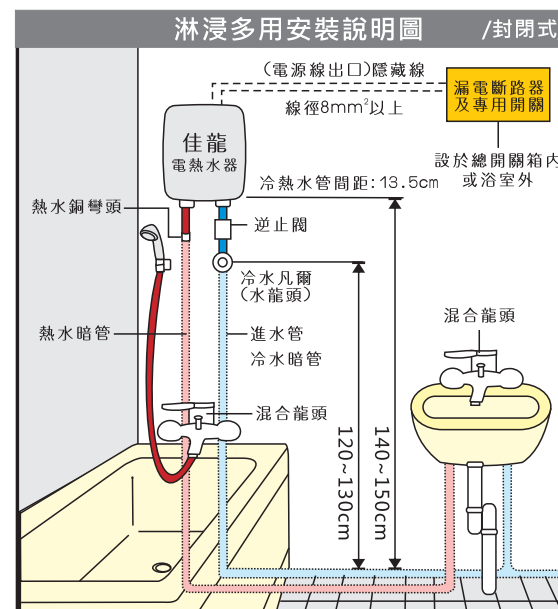

若發生異常狀況除上述簡易維修以外無法處理，請關閉電源及水源，立即通知佳龍營業服務中心。

產品規格

機型	功率	電流	電壓	進水管管徑	外觀尺寸
NH88	8.8kW	40A	220V	PF-1/2"X14TPI	31.4x24.0x15.0cm
NH99	9.9kW	45A			
NH88-LB	8.8kW	40A			
NH99-LB	9.9kW	45A			
			備註	LB機型為內附漏電斷路器	

使用方法

- 旋開龍頭，指示燈亮，表示通電正常，熱水即來。
- 關閉水源，指示燈滅，電源切斷，絕不耗電。
- 水溫分成5段控制，請依個人適合溫度以調溫鈕調整之。
- 調溫鈕：1段 - 微溫；2段 - 低溫；3段 - 中溫；4段 - 高溫；0段(OFF) - 冷水
- 即熱式電熱水器原理：水壓(水流量)愈強，水通過加熱器時間愈快(來不及加熱)愈不熱。故如覺得不夠熱，可將水關小，即可改善。
- 新品剛使用時若有一些味道屬正常現象，一段時間後會漸漸消失。
- 水量調節鈕可於使用中時微調水量。

安裝說明及注意事項

- 本機安裝完成，請先通水後再送電，第二次使用則免。
- 千萬不可將本機平放或倒置裝設。
- 請依機種規格裝用40A或50A專路無熔絲開關，以防跳脫。
- 請依機種規格配置截面積8mm²以上正牌電源線，以求安全。
- 底座邊緣，左、右、上方三處，依電源線固定位置切斷塑膠，以利出線。
- 請務必安裝隨機附贈之佳龍專用特殊噴頭。
- 請依電工法規於配電盤或本機旁裝設佳龍專用漏電斷路器。
- 安裝後若有任何問題，請關電源，暫勿拆機，於上班時間內來電詢問處理。
- 請將本說明書交給顧客，回卡由顧客填妥後寄回換取保證書。
- 建議加裝冷水凡爾及逆止閥。
- 若電源線損壞時，必須從製造商或其服務處取得特別電源線或組合更換之。
- 本產品建議使用年限五年，五年後更換新機另有優惠。
- 水質環境差者(如：地下水)加熱器容易損壞不予保固。請於前置作水淨化處理，以維護產品壽命。
- 內裝安全閥(7kgf/cm²±0.5)，管內壓力超過上限時會自動洩壓，若有洩壓則安全閥動作屬於正常，亦表示水源壓力過大，降低水源源頭壓力即可。

安裝圖示

- 任何機型及規格，依左圖裝設使用是最正確、最理想、最完美的方式，故障率最低，使用壽命最長。

- 左圖為開放式安裝方式，熱水不經過暗管而直接出來。

電源開關位置

佳龍專用漏電斷路器通常裝設於開關箱內、浴室熱水器旁或附於產品內部。

佳龍漏電斷路器

建議安裝

- 佳龍專用漏電斷路器
- 冷水凡爾
- 逆止閥