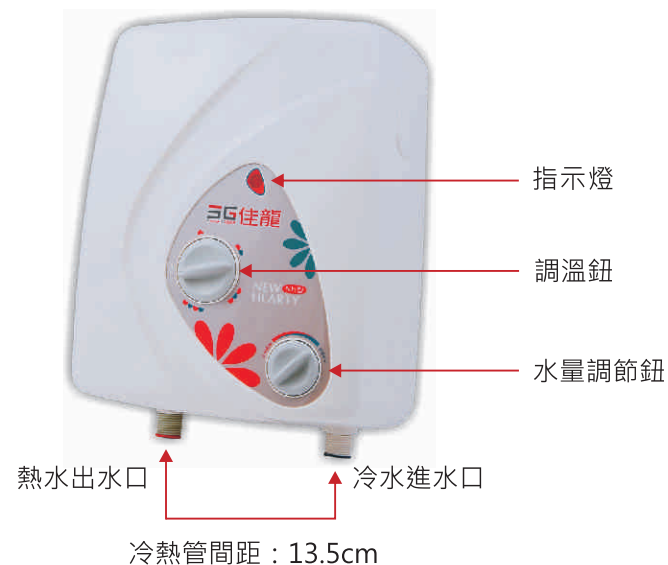

NH

SG 佳龍
SUPER GUIDER

www.water-heater.com.tw

e-mail:service@water-heater.com.tw

產品使用說明書及安裝手冊

簡易維修須知

異常狀況	可能原因	處理方式
旋開水龍頭 指示燈不亮	無熔絲開關跳脫	檢視是否額定容量為40A或50A，若是則先將開關往下撥，再往上撥；若不是則請技術人員依熱水器額定電流容量更換。
	漏電斷路器跳脫	檢視是否已打開至ON。
	水壓不足或流量太小	A.檢視水塔高度是否在3公尺以上。 B.將冷水進水口或水龍頭開到最大。 C.加裝加壓馬達。
	進水口阻塞	檢查進水口過濾網，並清洗之。
	噴頭阻塞	轉下噴頭水花片，洗淨清除後裝回。
指示燈關閉 指示燈仍亮	銅管與螺母銜接處漏水	更換銅管墊圈(一般水電行都有)，重新鎖緊即可。
	機體內漏水 牆壁內熱水管破裂 啟閉系統失靈	先關閉電源，再將冷水進水口之冷水凡爾(水龍頭)旋緊，立即通知佳龍營業服務中心。
或洗到一半沒熱水	電源沒開或跳脫	電源開關可能跳脫，請將漏電斷路器之測試鈕按下，正常情況是左邊開關從ON跳至OFF，若無動作，則表示無熔絲開關跳脫，需將開關箱內電熱水器專路無熔絲開關關掉再開啟一次，就能正常通電，熱水即來。
	噴頭阻塞	轉下噴頭水花片，洗淨後裝回。
	水龍頭沒開	檢查冷水進水口之冷水凡爾(水龍頭)是否打開。

若發生異常狀況除上述簡易維修以外無法處理，請關閉電源及水源，立即通知佳龍營業服務中心。

產品規格

機型	功率	電流	電壓	進水管管徑	外觀尺寸
NH88	8.8kW	40A	220V	PF-1/2"X14TPI	31.4x24.0x15.0cm
NH99	9.9kW	45A			
NH88-LB	8.8kW	40A			
NH99-LB	9.9kW	45A			
			備註	LB機型為內附漏電斷路器	

使用方法

- 旋開龍頭，指示燈亮，表示通電正常，熱水即來。
- 關閉水源，指示燈滅，電源切斷，絕不耗電。
- 水溫分成5段控制，請依個人適合溫度以調溫鈕調整之。
- 調溫鈕：1段 - 微溫；2段 - 低溫；3段 - 中溫；4段 - 高溫；0段(OFF) - 冷水
- 即熱式電熱水器原理：水壓(水流量)愈強，水通過加熱器時間愈快(來不及加熱)愈不熱。故如覺得不夠熱，可將水關小，即可改善。
- 新品剛使用時若有一些味道屬正常現象，一段時間後會漸漸消失。
- 水量調節鈕可於使用中時微調水量。