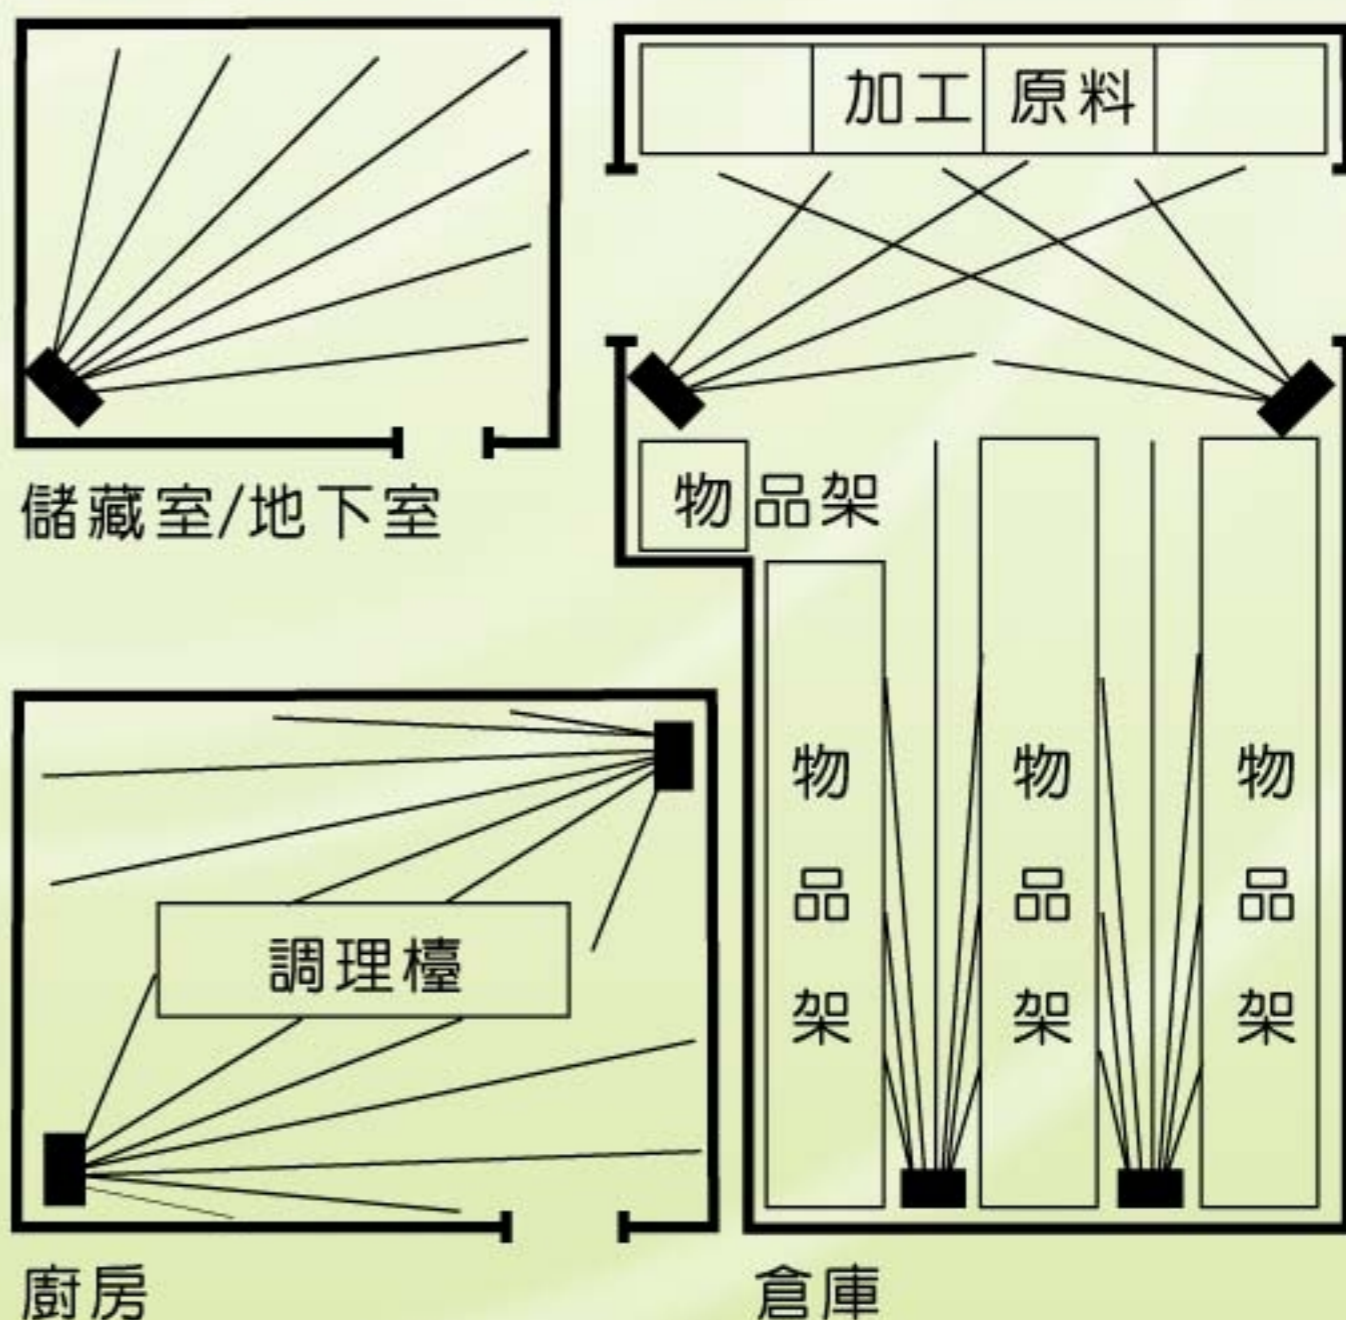

音波放射涵蓋圖：

緻運企業股份有限公司

JOY WINNER ENTERPRISE CO., LTD.

11244台北市北投區公館路286號1樓

P.O. BOX 13-32 Beitou, Taipei, Taiwan

E-mail: joywin@ms7.hinet.net

TEL: (02)28923311(R)

FAX: (02)28953381

http://www.joywin.com.tw