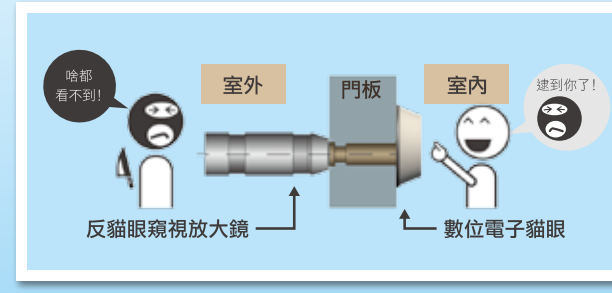

安裝容易不求人！

內建感應器

來客全記錄。

隱藏式攝影機

可疑人士不設防。

單鍵快速瀏覽

自動播放當日訪客照片、影片。

反窺視

哈都看不到!

室外

門板

室內

逮到你!

反窺視視放大鏡

數位電子貓眼

brinno
brilliant innovation