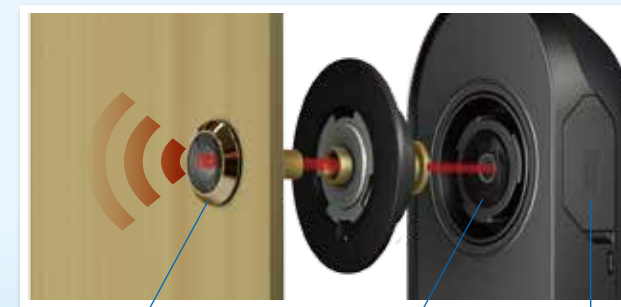

PHV 1325 基本款

傳統貓眼 VS. 數位電子貓眼

傳統貓眼
孔洞過小不易觀看

數位電子貓眼
一個按鍵輕鬆查看

傳統貓眼外觀

內建感應器

自動拍攝

100%DIY安裝

安裝容易不求人！

內建感應器

來客全記錄。

隱藏式攝影機

可疑人士不設防。

單鍵快速瀏覽

自動播放當日訪客照片、影片。

反窺視