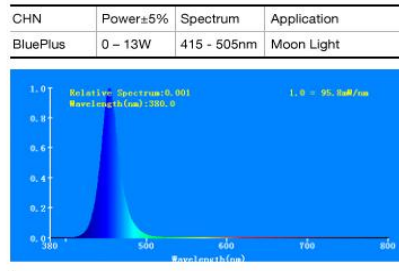

➤ LED 通道及光谱分布

◇ 通道 AquaSpecial 功率及光谱

◇ 通道 BluePlus Channel 功率及光谱

◇ 通道 PurplePlus 功率及光谱

◇ 3 通道最大功率时的光谱及功率

◇ 多灯串接示意

备注:

- 1) 为了确保灯具工作安全，220V 交流输入时，单根电源线可串接的功率不应超过 1500W;
- 1) 为了确保灯具控制信号正常，一个控制器可控制的灯具不应超过 8 跳；
- 2) 灯与灯之间的控制距离或控制器与灯之间的控制距离应超过 10 米。
- 3) 型号、功率跳数表