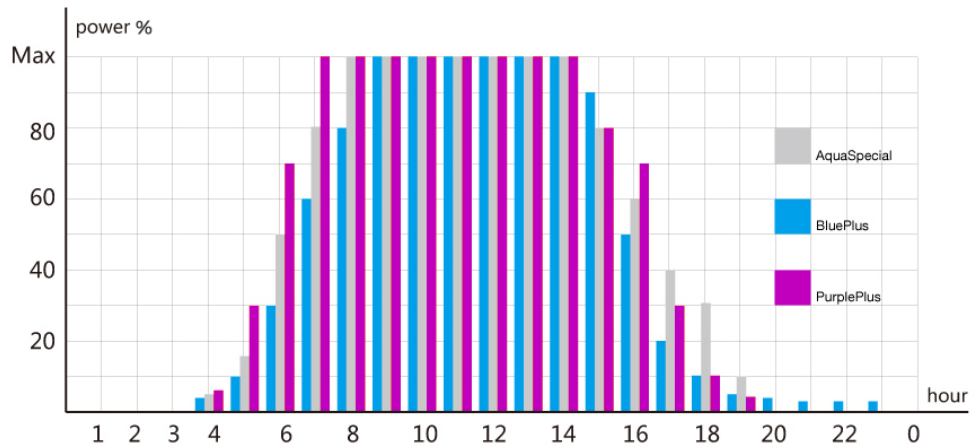

➤ LED 通道及光谱分布

◇ 通道 AquaSpecial 功率及光谱

◇ 通道 BluePlus Channel 功率及光谱

◇ 通道 PurplePlus 功率及光谱

◇ 3 通道最大功率时的光谱及功率

◇ 多灯串接示意

备注:

- 1) 为了确保灯具工作安全，220V 交流输入时，单根电源线可串接的功率不应超过 1500W;
- 1) 为了确保灯具控制信号正常，一个控制器可控制的灯具不应超过 8 跳；
- 2) 灯与灯之间的控制距离或控制器与灯之间的控制距离应超过 10 米。
- 3) 型号、功率跳数表

➤ 全天候光照模拟设置

- 图中所示周期：晚 9: 00-次日早 3: 00 月光，早 4: 00-8: 00 日出，早 8: 00-下午 2: 00 正午，下午 3: 00 点-7: 00 日落；
- 以上光照强度及周期可能无法很好地应用于您的水族缸，请您通过观察生物的反应灵活设置您自己的光照周期。

➤ 配件