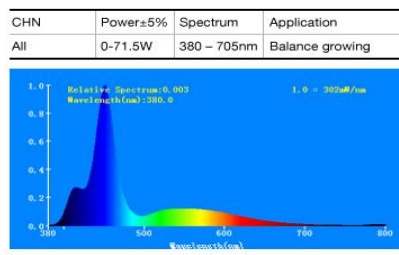

➤ LED 通道及光谱分布

◇ 通道 AquaSpecial 功率及光谱

◇ 通道 BluePlus Channel 功率及光谱

◇ 通道 PurplePlus 功率及光谱

◇ 3 通道最大功率时的光谱及功率

◇ 多灯串接示意

备注:

- 1) 为了确保灯具工作安全，220V 交流输入时，单根电源线可串接的功率不应超过 1500W;
- 1) 为了确保灯具控制信号正常，一个控制器可控制的灯具不应超过 8 跳；
- 2) 灯与灯之间的控制距离或控制器与灯之间的控制距离应超过 10 米。
- 3) 型号、功率跳数表