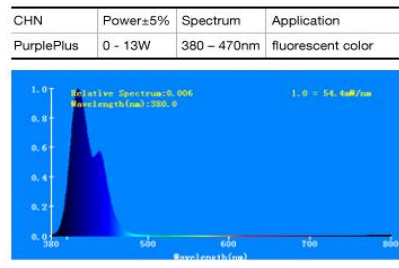

➤ LED 通道及光谱分布

◇ 通道 AquaSpecial 功率及光谱

◇ 通道 BluePlus Channel 功率及光谱

◇ 通道 PurplePlus 功率及光谱

◇ 3 通道最大功率时的光谱及功率

◇ 多灯串接示意

备注:

- 1) 为了确保灯具工作安全，220V 交流输入时，单根电源线可串接的功率不应超过 1500W;
- 1) 为了确保灯具控制信号正常，一个控制器可控制的灯具不应超过 8 跳；
- 2) 灯与灯之间的控制距离或控制器与灯之间的控制距离应超过 10 米。
- 3) 型号、功率跳数表