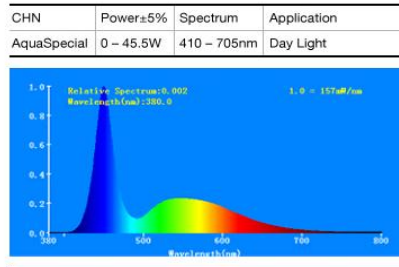

➤ LED 通道及光谱分布

◇ 通道 AquaSpecial 功率及光谱