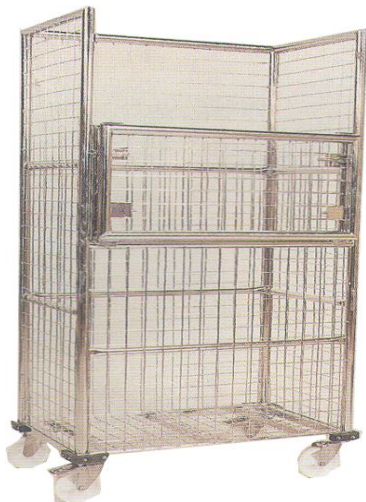

L型台車

材料：鐵製、鍍鋅、不銹鋼 『可依實際需求訂製』

尺寸：450×750 mm / 600×900 mm / 600×1200 mm / 750×1200 mm

迷你台車

材料：烤漆鐵板

尺寸：480×750 mm

600×900 mm

麵包台車

材料：不銹鋼

尺寸：560×510 mm

可依實際需求訂製

烏龜車

材料：不銹鋼、鐵製

尺寸：430×630 mm / 430×650 mm / 420×720 mm

可依實際需求訂製

籠車

材料：不銹鋼

尺寸：800×500×1600H(mm)

/1000×800×1000H(mm)

可依實際需求訂製

嘉鎰股份有限公司

電話：【07】389-1523

傳真：【07】380-8311