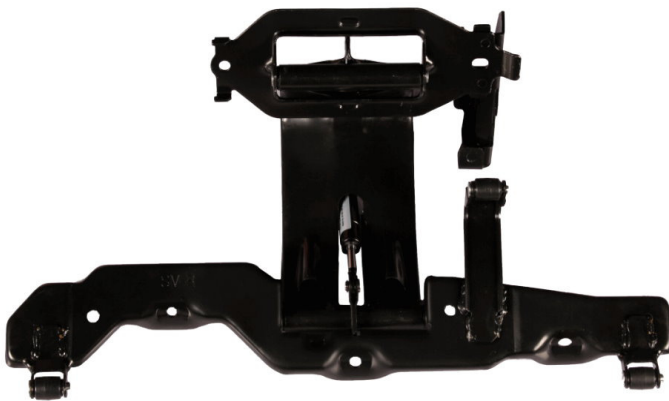

GOLDEN ARBUTUS ENTERPRISE CORP.

PROFESSIONAL MANUFACTURE TRUCKS & TRACTORS SPARE PARTS

NO.164 1st SEC SHUNG SHAN N. RD. YANG MEI CHUEN, TAOYUAN HSIEN, TAIWAN. R.O.C.

楊梅鎮中山北路一段164號/TEL:+886-3-4782690/FAX:+886-3-4758086

E-mail: lingli.wang200@msa.hinet.net/統編: 84360247

列印日期：2010/02/27

CATALOG

頁數：12 / 35

SCANIA 97-NO

002-011-SCC-R

SC-340

撐桿固定座 R

1.00 / 0.00CFT / 0.00 N.W. / 0.00 G.W.

OEM NO:

SCANIA 97-ON

002-019-SCC-L

SC-340

面板角板后鈕 L

CORNER PANLE HINGE LH

1.00 / 0.50CFT / 1.00 N.W. / 1.20 G.W.

OEM NO:1440108