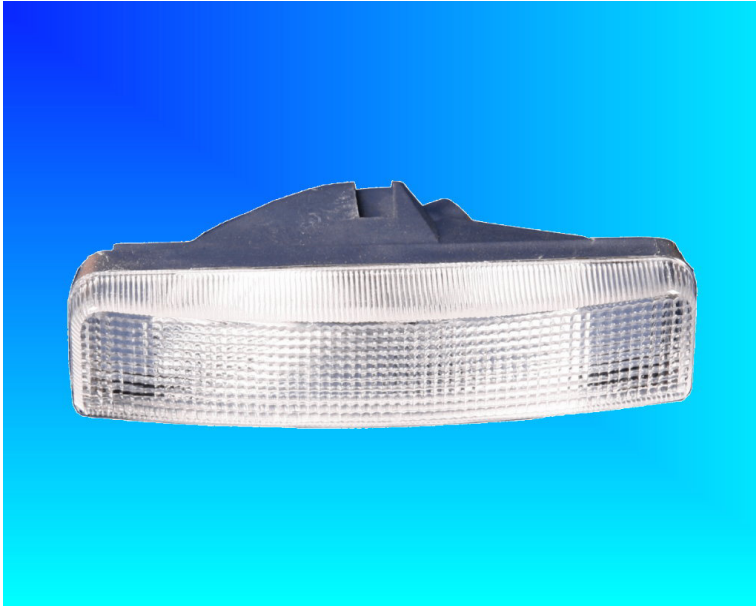

GOLDEN ARBUTUS ENTERPRISE CORP.

PROFESSIONAL MANUFACTURE TRUCKS & TRACTORS SPARE PARTS

NO.164 1st SEC SHUNG SHAN N. RD. YANG MEI CHUEN, TAOYUAN HSIEN, TAIWAN. R.O.C.

楊梅鎮中山北路一段164號/TEL:+886-3-4782690/FAX:+886-3-4758086

E-mail: lingli.wang200@msa.hinet.net/統編: 84360247

列印日期：2010/02/27

CATALOG

頁數：4 / 35

SCANIA 97-NO

001-023-SCB

SC-340

厝頂角燈(遮陽板上)

ROOF PANEL LIGHT

40.00pc / 0.60CFT / 2.48 N.W. / 3.52 G.W.

OEM NO:1326935

SCANIA 97-ON