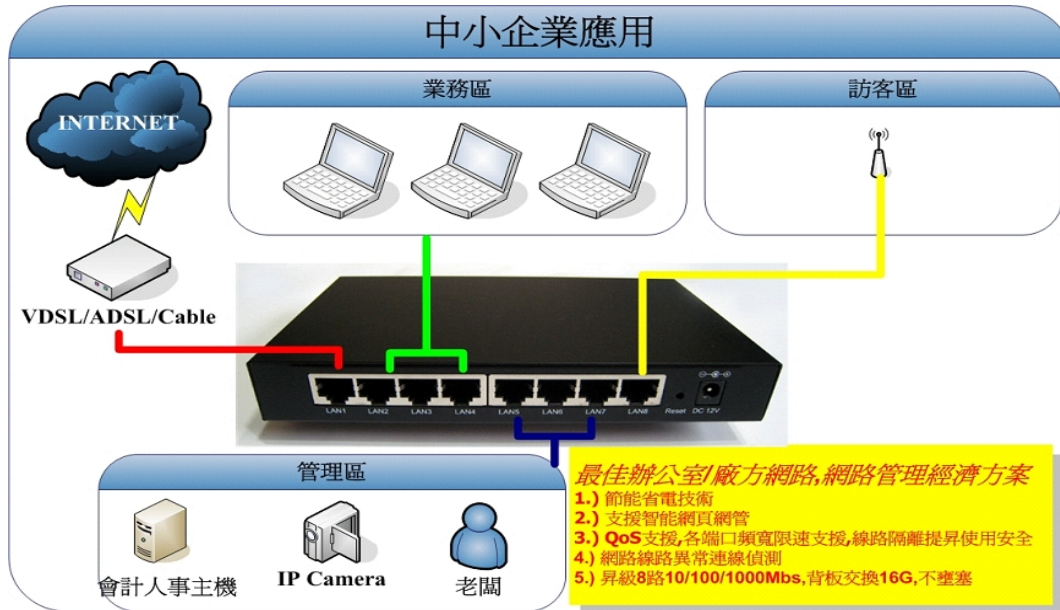

TEL: 886-02-2930-4290 FAX: 886-02-2735-9892 如有規畫需求或需實機展示與測試歡迎聯繫  
目前產品系列總表您可以參考,

**1.) MLS-8G-MA 有別於傳統一般網路交換器,特色如下**

- a.) 具備節能省電體積小, 方便施工至於掛壁箱內, 樓層電信箱內, 不會熱當機
- b.) 內建 8 port 10/100/1000, 提供 16G 背版交換頻寬, 大頻寬
- c.) 內建完整 Layer 2 網管, 方便設定 Port 隔離, Port 上行頻寬管理, Port 取得 IP 數量, Port 網路線路偵測, 遠端監控與管理

適合應用於社區網路, 房屋出租網路建制, 校園宿舍網路, 監控系統網路建制, 工廠網路建制

**2.) MLS-20x 系列, 針對網路線超過 100 米限制使用, [點對點施工]**

- a.) 針對不易重新佈攬, 希望延用現有電話線或是同軸線來建制使用
- b.) 容易設定, 提供指撥開關設定, 提供大頻寬, 長距離[最遠可接到 1.7km/3km][電話線/同軸線]
- c.) 可同時使用現有電話線, 可同時使用電話通訊與網路延伸

適合應用於社區網路, 監控系統網路建制, 工廠網路建制, 跨大樓網路距離延伸