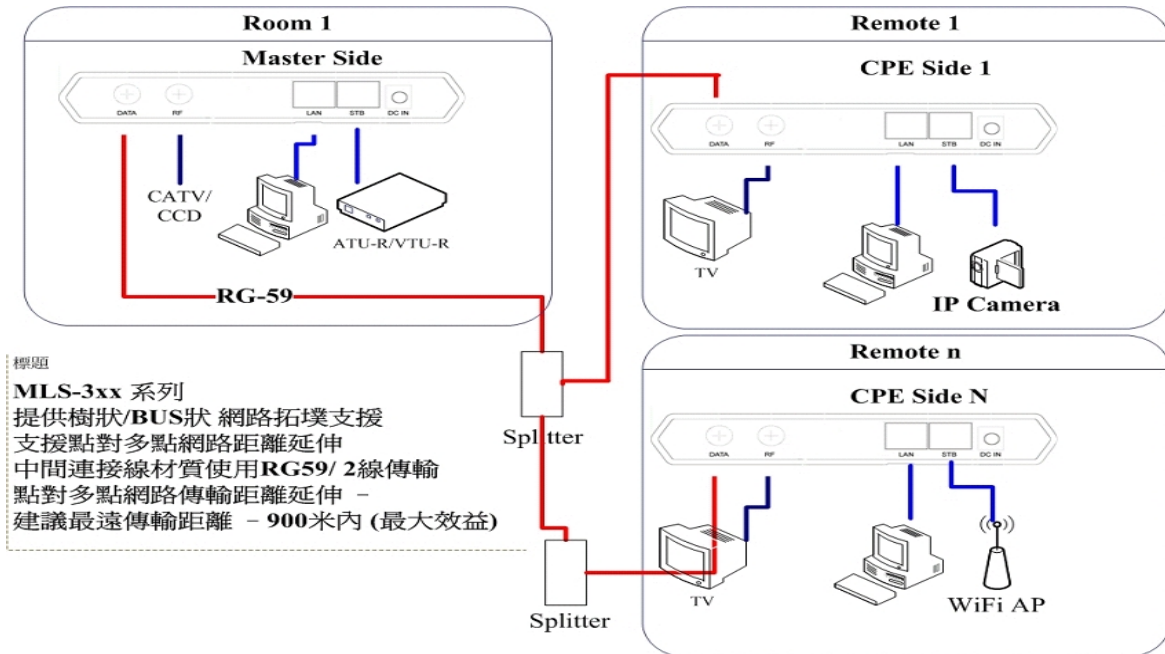

3.) MLS-3xx 系列, 針對網路線超過 100 米限制使用 [點對多點施工]

- a.) 針對不易重新佈攬, 希望延用現有同軸線來建制使用
- b.) 提供主控器(Master)與用戶端(CPE) 可支援同軸網路樹狀施工或是環狀建制, 可提供 1 個主控器搭配 32 用戶端設備
- c.) 可同時使用現有同軸線, 可同時使用有線電視 / 社區共同天線 觀看電視, 同時又提供網路延伸
- d.) 容易安裝, 提供大頻寬, 長距離[最遠可接到 1.2km/同軸線]

適合應用於社區網路, 房屋出租網路建制, 監控系統網路建制, 工廠網路建制, 電梯監控建制