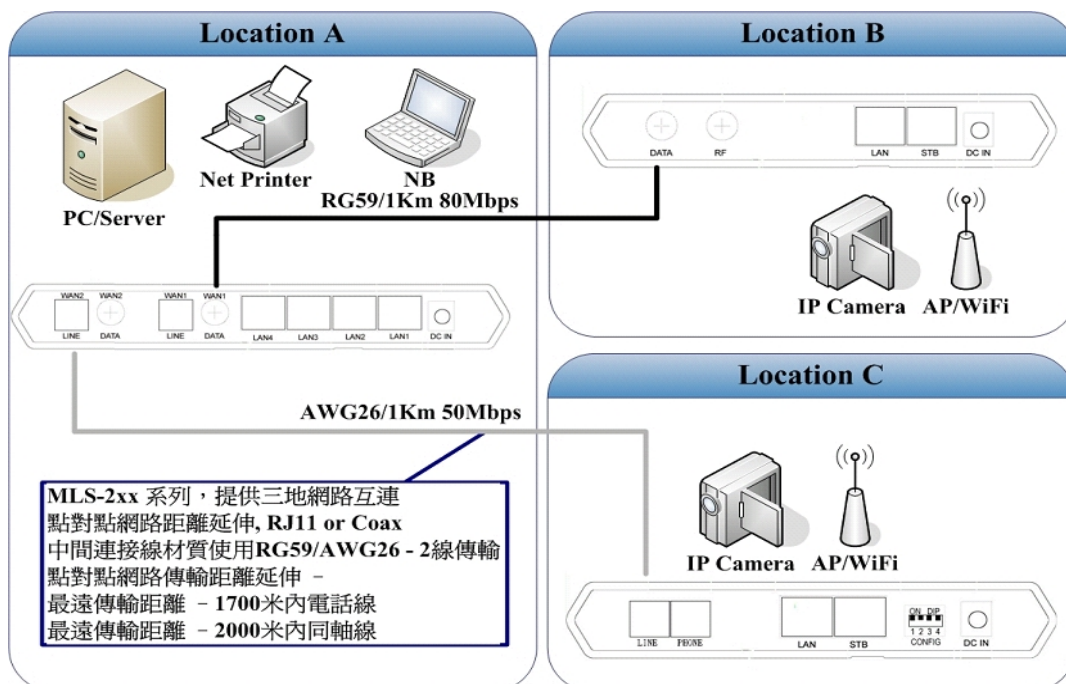

2.) MLS-20x 系列, 針對網路線超過 100 米限制使用, [點對點施工]

- a.) 針對不易重新佈攬, 希望延用現有電話線或是同軸線來建制使用
- b.) 容易設定, 提供指撥開關設定, 提供大頻寬, 長距離[最遠可接到 1.7km/3km][電話線/同軸線]
- c.) 可同時使用現有電話線, 可同時使用電話通訊與網路延伸

適合應用於社區網路, 監控系統網路建制, 工廠網路建制, 跨大樓網路距離延伸