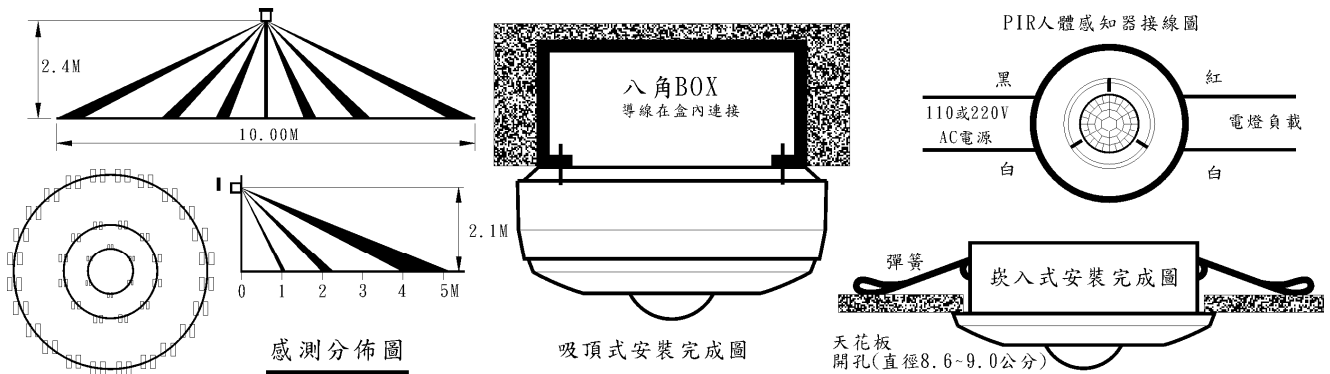

被動式紅外線人體感知器

【特色】

- ◎ 高靈敏，低故障，品質穩。
- ◎ 造型美，配線易，堅固耐用。
- ◎ 綠能省電，使用範圍廣。
- ◎ 台灣製造，百分之百全檢。
- ◎ 日本貨的品質。
- ◎ 大陸貨的價格。

【特點】 採用廣角度鏡片，便利低高度場合使用。

【型式】

項次	品名	單價	特惠價
1.	PIR 人體感知器 吸頂式 ST-360	900.00	550.00
2.	PIR 人體感知器 嵌入式 ST-360CM	900.00	550.00
3.	PIR 人體感知器 壁掛式 ST-R2	900.00	600.00
4.	PIR 人體感知鹵素燈 ST-L500	1500.00	950.00