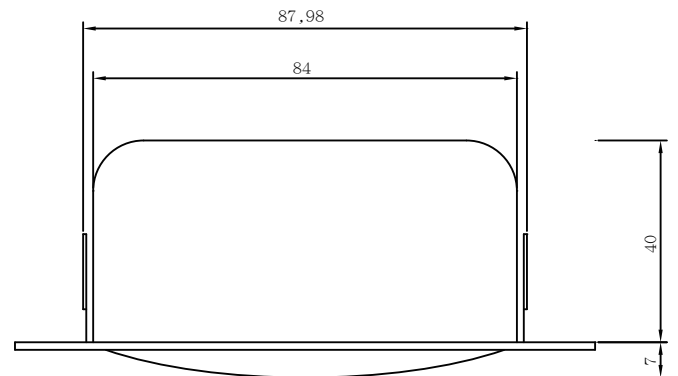

LED DC 10w 15公分薄型嵌燈

- DC Led嵌燈10W, 台灣生產製造
- 適用電壓：AC110v ~240v(全電壓)
- 照度：300 LX(100cm) 與螺旋23w嵌燈亮度等同
- 色溫：5500K(白光) 3000K(黃光)
- 發光角度：120度
- 消耗功率：10W
- 外型規格：170mm(外徑) \* 140mm(內徑) \* 40mm(高), 嵌孔15cm
- 散熱：鋁散熱基座
- 表面:凸面PMMA+擴散粉遮光罩
- 溫度:長時間點亮不發燙

LED DC 8w 9公分薄型嵌燈

- DC Led嵌燈8w, 台灣生產製造
- 適用電壓：AC110v ~240v(全電壓)
- 照度：300 LX(100cm) 與螺旋20w嵌燈亮度等同
- 色溫：5500K(白光) 3000K(黃光)
- 發光角度：120度
- 消耗功率：8W
- 外型規格：115mm(外徑) \* 90mm(內徑) \* 37mm(高), 嵌孔9cm
- 散熱：雙層鋁散熱基座
- 表面:凸面PMMA+擴散粉遮光罩
- 溫度:長時間點亮60度c內