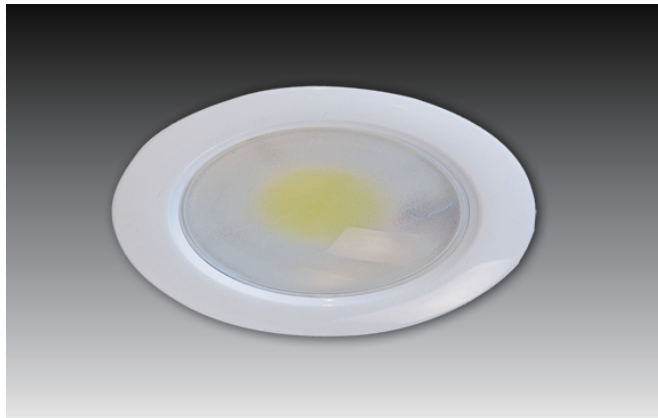

LED DC 10w 15公分薄型嵌燈

- DC Led嵌燈10W, 台灣生產製造
- 適用電壓：AC110v ~240v(全電壓)
- 照度：300 LX(100cm) 與螺旋23w嵌燈亮度等同
- 色溫：5500K(白光) 3000K(黃光)
- 發光角度：120度
- 消耗功率：10W
- 外型規格：170mm(外徑) \* 140mm(內徑) \* 40mm(高), 嵌孔15cm
- 散熱：鋁散熱基座
- 表面:凸面PMMA+擴散粉遮光罩
- 溫度:長時間點亮不發燙

LED DC 8w 9公分薄型嵌燈

- DC Led嵌燈8w, 台灣生產製造
- 適用電壓：AC110v ~240v(全電壓)
- 照度：300 LX(100cm) 與螺旋20w嵌燈亮度等同
- 色溫：5500K(白光) 3000K(黃光)
- 發光角度：120度
- 消耗功率：8W
- 外型規格：115mm(外徑) \* 90mm(內徑) \* 37mm(高), 嵌孔9cm
- 散熱：雙層鋁散熱基座
- 表面:凸面PMMA+擴散粉遮光罩
- 溫度:長時間點亮60度c內