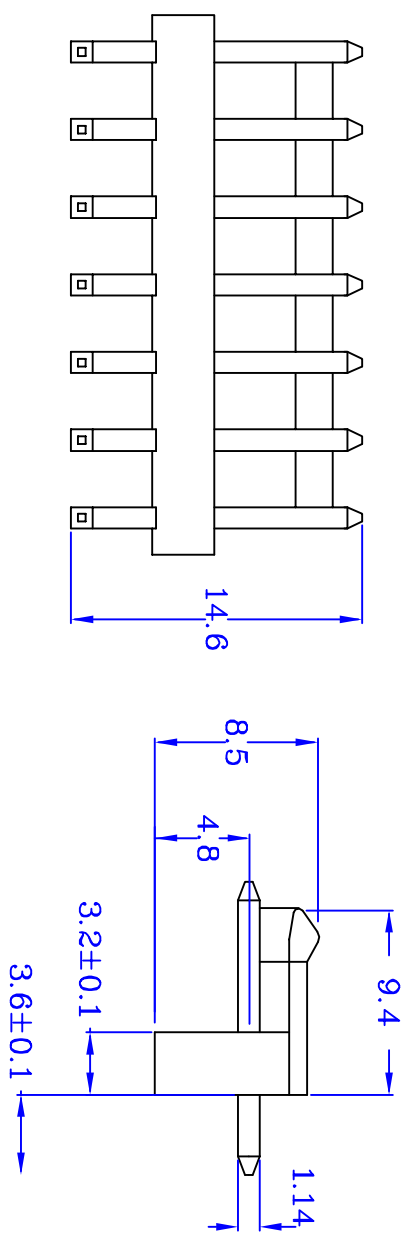

P.C.B LAYOUT

PXWSXXTB4D1V CONTACTS	DIMENSIONS	
	A	B
2	3.96	7.86
3	7.92	11.82
4	11.88	15.78
5	15.84	19.74
6	19.80	23.70
7	23.76	27.66
8	27.72	31.62
9	31.68	35.58
10	35.64	39.54
11	39.60	43.50
12	43.56	47.46
13	47.52	51.42
14	51.48	55.38
15	55.44	59.34

PXWSXXTB4D1V  
700-XX-V

圖號  
DRAWING NO.