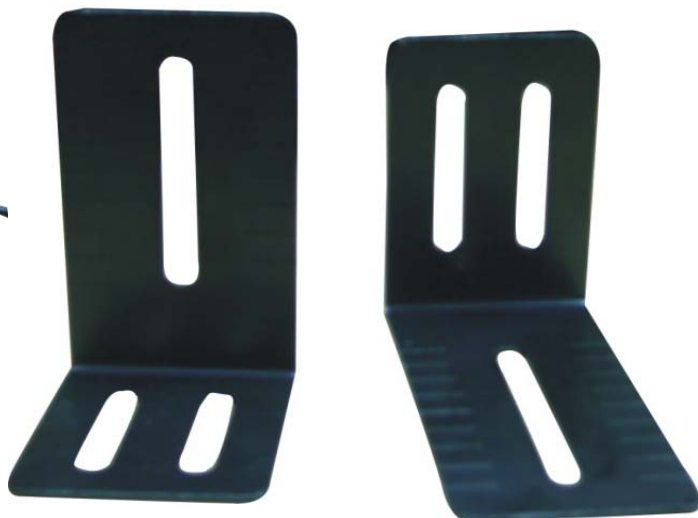

雪茄頭

Cable

腳架

MTWLS- 36

型號:MTWLS-36xxxxxx

- 電 源: DC 12/24V (通用)
- 輸入方式: 雪茄頭 3米、Cable 1米
- LED 燈泡: 1W LEDx3 X6
- LED 顏色: 紅, 黃, 藍, 白, 綠
- 模式種類: 26 種
- 散熱器: 鋁擠
- 防水設計
- 同步功能: 可多組同時閃爍或交叉閃爍
- 功能變換: 上一個模式/下一個模式/常亮/OFF
- 尺寸: H 1.57" (40mm) D 2.36" (60mm) L 22.48" (571mm)
- 重量: 3.18磅(1442公克)
- 側蓋: ABS材質. 黑色
- 卡勾: ABS+PC材質. 黑色
- 燈蓋: PC 材質. 透明抗UV
- 鋁鏟: 鋁擠型+陽極處理+抗UV
- 腳架: 鋁合金+陽極處理+抗UV (附吸盤)
- 腳架高度: 3.93" (100mm)

雪茄頭

Cable

腳架

MTWLS-

38

型號:MTWLS-38xxxxxxxx

- 電 源: DC 12/24V (通用)
- 輸入方式: 雪茄頭 3米、Cable 1米
- LED 燈泡: 1W LEDx3 X6
- LED 顏色: 紅, 黃, 藍, 白, 綠
- 模式種類: 26 種
- 散熱器: 鋁擠
- 防水設計
- 同步功能: 可多組同時閃爍或交叉閃爍
- 功能變換: 上一個模式/下一個模式/常亮/OFF
- 尺寸: H 1.57" (40mm) D 2.36" (60mm) L 30.62" (778mm)
- 重量: 3.92磅(1778公克)
- 側蓋: ABS材質. 黑色
- 卡勾: ABS+PC材質. 黑色
- 燈蓋: PC 材質. 透明抗UV
- 鋁鏟: 鋁擠型+陽極處理+抗UV
- 腳架: 鋁合金+陽極處理+抗UV
- 腳架高度: 3.93" (100mm)

雪茄頭

Cable

腳架

方向警示燈系列TA-38

型號:MTTA-38x-P1

- 電 源: DC 12/24V (通用)
- 輸入方式: 控制面板(電源線)
- LED 燈泡: 1W LEDx3 X8
- LED 顏色: 紅, 黃, 藍, 白, 綠
- 模式種類: 32 種
- 散熱器: 鋁擠
- 防水設計
- 尺寸: H 1.57" (40mm) D 2.36" (60mm) L 30.62" (778mm)
- 功能: 警示作用與方向指示, 
- 重量: 4.86 磅(2200公克)
- 側蓋: ABS材質. 黑色
- 卡勾: ABS+PC材質. 黑色
- 燈蓋: PC 材質. 透明抗UV
- 鋁鏟: 鋁擠型+陽極處理+抗UV
- 腳架: 鋁合金+陽極處理+抗UV
- 腳架高度: 3.93" (100mm)