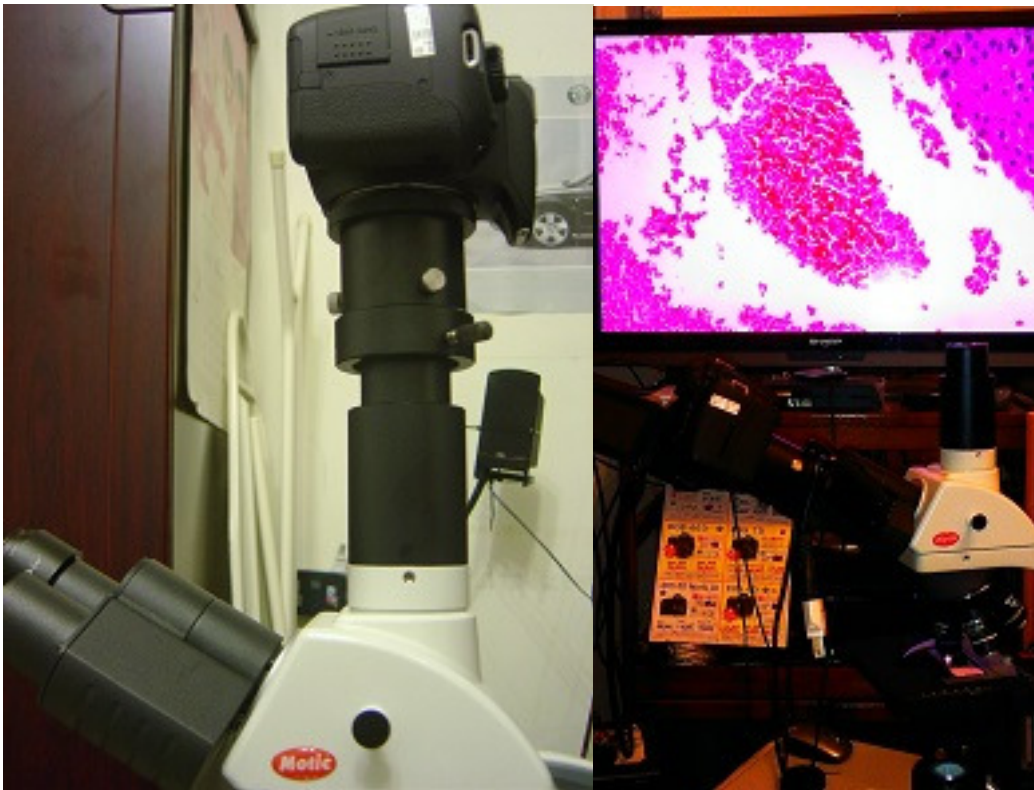

## 顯 微 鏡 萬 用 式 鏡 頭 轉 接 環

1.以下盒裝內包含有：右邊的鏡頭轉接環含(23.2mm)ADAPTER

左上的(30mm)ADAPTER,左下的(C-MOUNT)ADAPTER

2. 左下上方為 Canon 鏡頭轉接環(也可更換 Nikon)  
右下上方為顯微鏡目鏡取下後,目鏡觀察筒之筒鏡圓徑筒長(30mm)

### 3.轉接環銜接 DSLR

### 4.相機轉環接目鏡套筒或上方第三目,HDMI TO FULL HD LED TV (LIVE VIEW)

天成儀器有限公司  
電話:0961-313-581 李`R