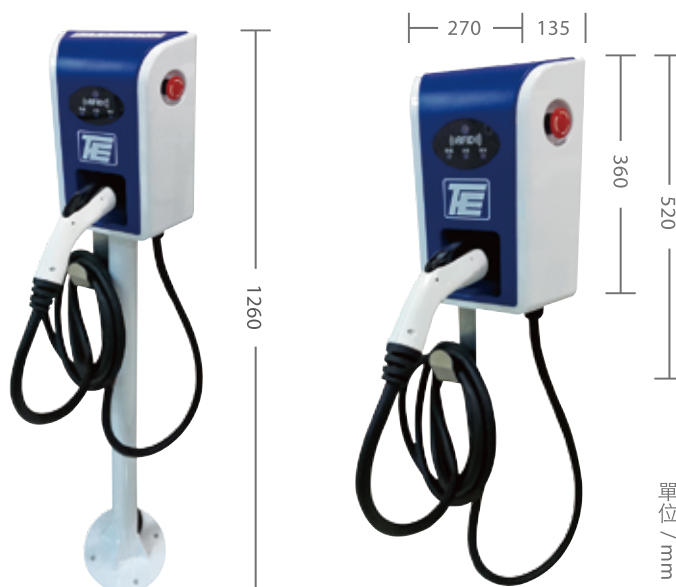

AC 單槍充電座

型號	S80	W80	S32	W32
品名	80A 立柱式充電柱 	80A 壁掛式充電柱 	32A 立柱式充電柱 	32A 壁掛式充電柱
電氣規格				
電力輸入	電壓範圍	AC 220±10V		AC 220±10V
	頻率範圍	單相 60Hz		單相 60Hz
	輸入電流	80A		32A
	輸入電力連接	L, N, GND		L, N, GND
電力輸出	電壓範圍	AC 220±10V		AC 220±10V
	頻率範圍	60Hz		60Hz
	輸出電流	80A		32A
	輸出功率	18.4Kw (最大)		7.36kW (最大)
機身規格				
充電槍規格	SAE J1772		SAE J1772	
電纜長度	17 FT (5.1M)		17 FT (5.1M)	
外觀尺寸 (高 X 寬 X 深)	1260*270*135 (mm)	360*270*135 (mm)	1260*270*135 (mm)	360*270*135 (mm)
重量	4.8 (KG) 不含支撐柱	4.8 (KG)	4.8 (KG) 不含支撐柱	4.8 (KG)
使用者介面				
按鈕	緊急停止按鈕			
指示燈號	● 待機中：綠燈 ● 充電中：黃燈 ● 錯誤：紅燈			
使用者身分認證	RFID (MIFARE CARD) 感應控制			
保護功能				
保護功能	過電流保護、短路保護、漏電保護			
環境				
操作溫度	-10°C to +50°C			
IP 防塵防水等級	IP 55		IP 55	
濕度	<95% 相對溼度		<95% 相對溼度	
冷卻方式	自然冷卻		自然冷卻	
認證規範				
認證	CNS 15511、CE			

規格若因產品進程有所更動，恕不另行通知

華城電機股份有限公司
FORTUNE ELECTRIC CO., LTD.

充電站營運中心 / 10656 台北市大安區信義路四段63號3樓
3F., No.63, Sec. 4, Shinyi Rd., Da'an Dist.,
Taipei City, 10656, Taiwan (R.O.C)

TEL: (02)2325-3320 ext.882 FAX: (02)2325-3350

觀音三廠 / 328 桃園縣觀音鄉中正路55號
No.55, Zhongheng Rd., Guanyin Township,
Taoyuan County 328, Taiwan (R.O.C)

TEL: (03)473-6957 FAX: (03)473-6975

售後服務免費專線: 0800-023-678

Website: www.evaluate.com.tw

E-Mail: evaluate@fortune.com.tw