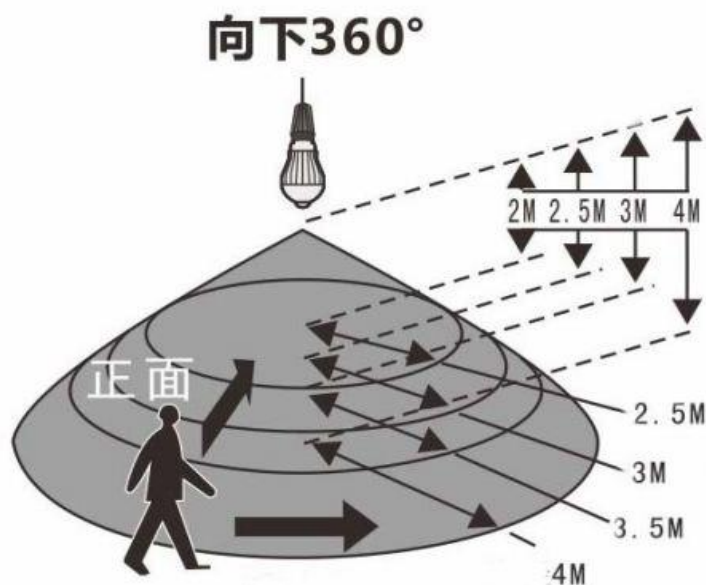

## 四. 產品部位說明:

## 六. 感應範圍：

1. 初次安裝本產品打開電源後，即自動進入啟動模式，會出現閃三下或亮燈約 60 秒(依環境亮度不同判斷)，此為溫機模式。
2. 將感應燈泡安裝於 4M 以下高度時，則正下方為 360 度錐形橢圓感應區，感應直徑約為 10M 的範圍。
3. 測試感應時，面對感應器左右橫切行走時，感應較靈敏，如正對感應器靠近時則反應較遲鈍。
4. 感應範圍會隨著溫度而變化，夏天溫度高，與人體溫度相差小，則感應較遲鈍；反之冬天溫度低，溫差大，則感應較靈敏。