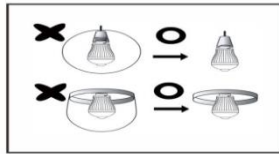

## 四. 產品部位說明:

## 六. 感應範圍：

1. 初次安裝本產品打開電源後，即自動進入啟動模式，會出現閃三下或亮燈約 60 秒(依環境亮度不同判斷)，此為溫機模式。
2. 將感應燈泡安裝於 4M 以下高度時，則正下方為 360 度錐形橢圓感應區，感應直徑約為 10M 的範圍。
3. 測試感應時，面對感應器左右橫切行走時，感應較靈敏，如正對感應器靠近時則反應較遲鈍。
4. 感應範圍會隨著溫度而變化，夏天溫度高，與人體溫度相差小，則感應較遲鈍；反之冬天溫度低，溫差大，則感應較靈敏。

## 七. 安裝注意事項：

1. 在安裝、拆卸或清潔時，請務必關閉電源，確保安全。

2. 適合安裝於 E27 螺旋燈頭座，請勿安裝於密閉燈罩內。

3. 照明中或剛熄滅之 LED 燈泡，高溫尚未冷卻，請勿觸摸。

4. 請勿安裝於陽光直射區、冷氣口、電磁波器具等，易造成誤動作。

5. 打開電源後，在光線充足時不亮燈，光線不足時，人到自動亮燈，人離後自動熄燈。

6. 感應範圍會隨著溫度而變化，夏天溫度高，感應較遲鈍；冬天溫度低，感應較靈敏。