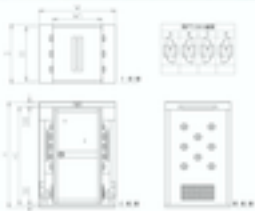

空氣浴櫃機 AIR SHOWER

數位顯示

急停

噴嘴

吊門

噴嘴

不銹鋼

空氣浴風機 AIR SHOWER

● 規格表

型號	規格	規格
AS-1200-1800	1200 x 1800 x 2000 mm	1200 x 1800 x 2000 mm
AS-1200-2000	1200 x 2000 x 2000 mm	1200 x 2000 x 2000 mm
備註	噴嘴噴射距離約 30cm (噴嘴噴射距離約 30cm) (約 30cm)	
備註	無塵等級：全室無塵等級 (全室無塵等級)	
備註	適用於：全室無塵等級 (全室無塵等級)	
備註	可安裝於：全室無塵等級 (全室無塵等級)	
備註	可安裝於：全室無塵等級 (全室無塵等級)	
備註	可安裝於：全室無塵等級 (全室無塵等級)	
備註	可安裝於：全室無塵等級 (全室無塵等級)	
備註	可安裝於：全室無塵等級 (全室無塵等級)	
備註	可安裝於：全室無塵等級 (全室無塵等級)	
備註	可安裝於：全室無塵等級 (全室無塵等級)	