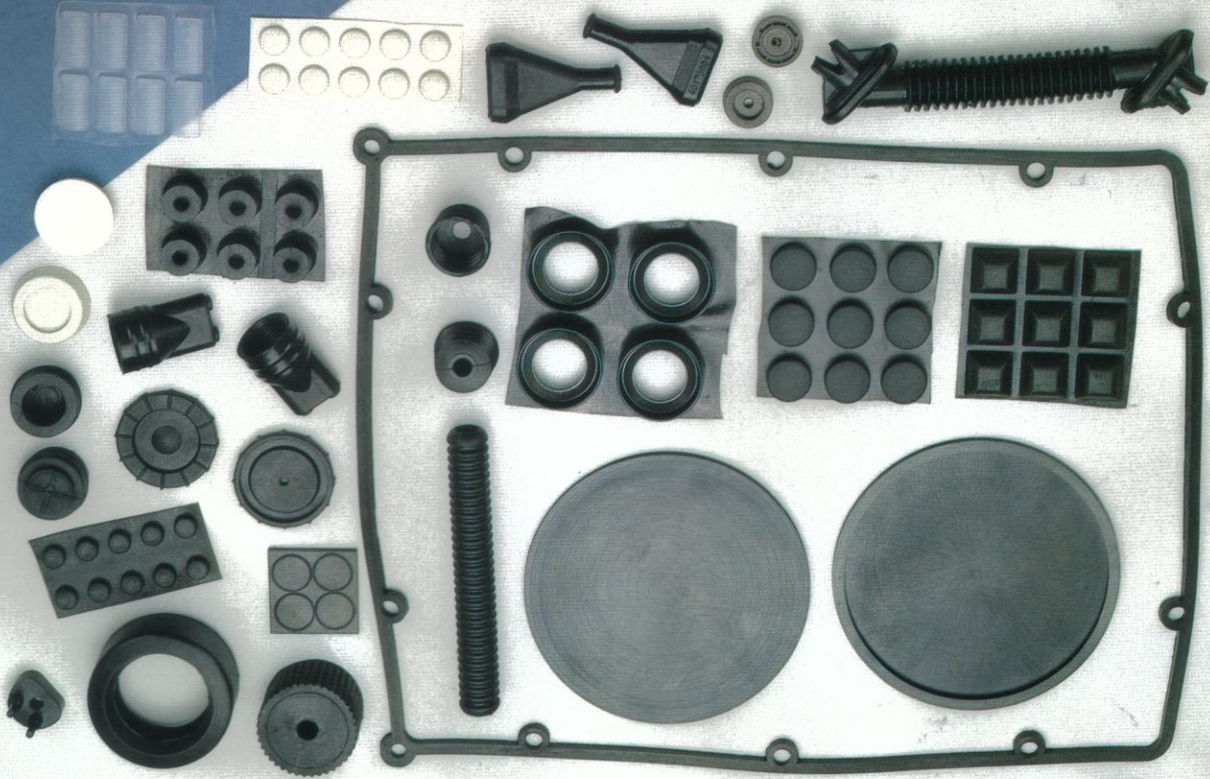

專業橡膠製造廠：電子、汽機車等UL特殊橡膠·普通、導電、化學等
工業橡膠、橡膠平板厚度：0.2-8.0mm双面背膠

隆圖橡膠企業有限公司 Lung Tu Rubber Enter., Co., Ltd.
台北縣樹林鎮備內街1巷35弄19號
19, Alley 35, Lane 1, Pei Nei St., Shu Li Chen Taipei Hsien, Taiwan, R.O.C.
TEL:(02)6810038, 6815533 FAX:886-2-6833600