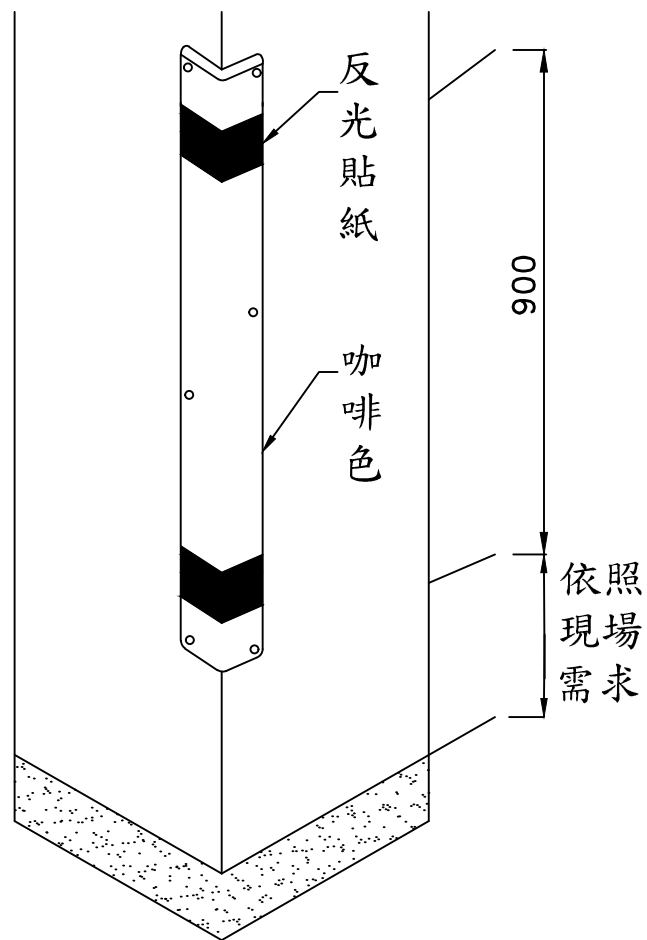

L95A 防撞條(上下反光)

防撞條平面示意圖

柱角防撞條施工位置圖

單位:mm

材 質	聚氨酯(Polyurethane, PU)+鍍鋅鋼板(一體成型)		
顏 色	咖啡色+反光貼紙	尺 寸	18x95x95x900mm(±5%)
固定方式	N6x40膨脹螺絲+同色系塞蓋		

穎辰國際股份有限公司

桃園市中壢區民權路二段147號2樓
TEL:03-4013122 FAX:03-4013142