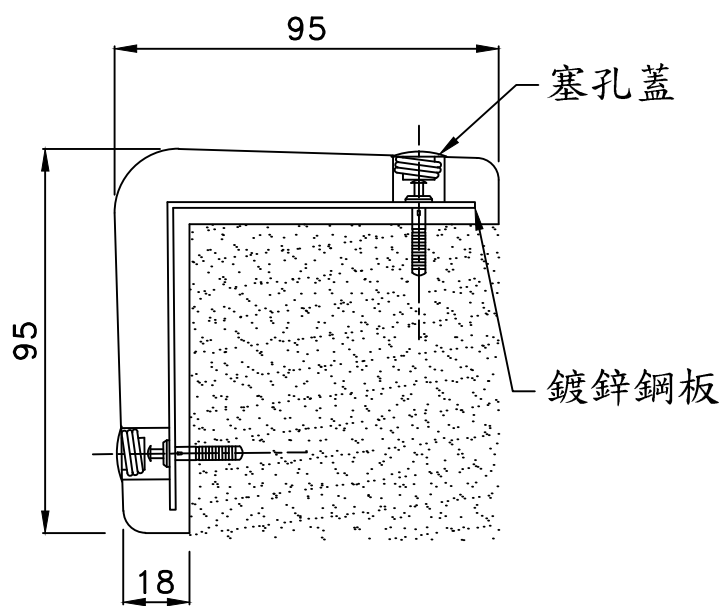

L95A 防撞條(上下反光)

防撞條平面示意圖

柱角防撞條施工位置圖

單位:mm

材 質	聚氨酯(Polyurethane, PU)+鍍鋅鋼板(一體成型)		
顏 色	咖啡色+反光貼紙	尺 寸	18x95x95x900mm(±5%)
固定方式	N6x40膨脹螺絲+同色系塞蓋		

穎辰國際股份有限公司

桃園市中壢區民權路二段147號2樓
TEL:03-4013122 FAX:03-4013142