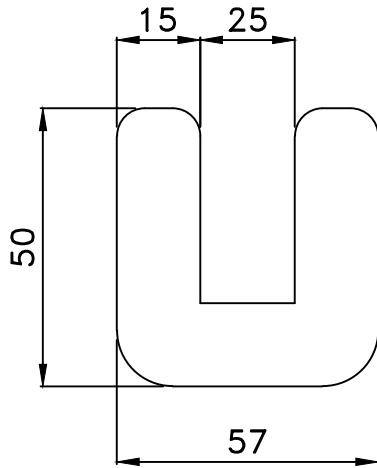

PC58U H型鋼防護條

側立面圖

正立面圖

施工位置圖

單位:mm

材 質	聚氨基酯(Polyurethane, PU)		
顏 色	海水藍、芒果黃、青草綠、薰衣草、火焰紅 天空藍、橘子橘、新粉紅、水泥灰	尺 寸	20x50x57x1000mm(±5%)
固定方式	以矽利康塗抹於本體底部， 再黏貼於牆面上		

穎辰國際股份有限公司

桃園市中壢區民權路二段147號2樓
TEL:03-4013122 FAX:03-4013142