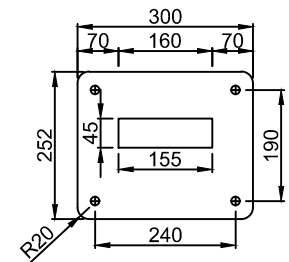

U Charger Prime基本規格

壁掛式

壁掛背板

E-S, EMC
V3F409-BSMI

PVC批覆金屬軟管1"
XLPE-8mm²x2
PVC 5.5mm²x1

立柱式

立柱材質：鍍鋅鋼板
表面處理：白色粉體烤漆

型式	U Charger Prime	通訊線 (UBOX→充電座)	CAT. 6
額定輸入電壓	AC 1 φ 220V 50/60Hz	產品特點： MIT台灣製造安全安心好品質 符合國際通訊協定OCPP1.6 經濟部標準檢驗局自願性產品驗證(VPC)	
額定輸出電壓	AC 1 φ 220V 50/60Hz		
額定輸出電流	32A		
分路斷路器	ELCB 2P 40AT		
電源線 (開關箱→充電座)	XLPE電線 8mm ² *2 PVC批覆金屬軟管 1"	PVC電線 5.5mm ² *1	