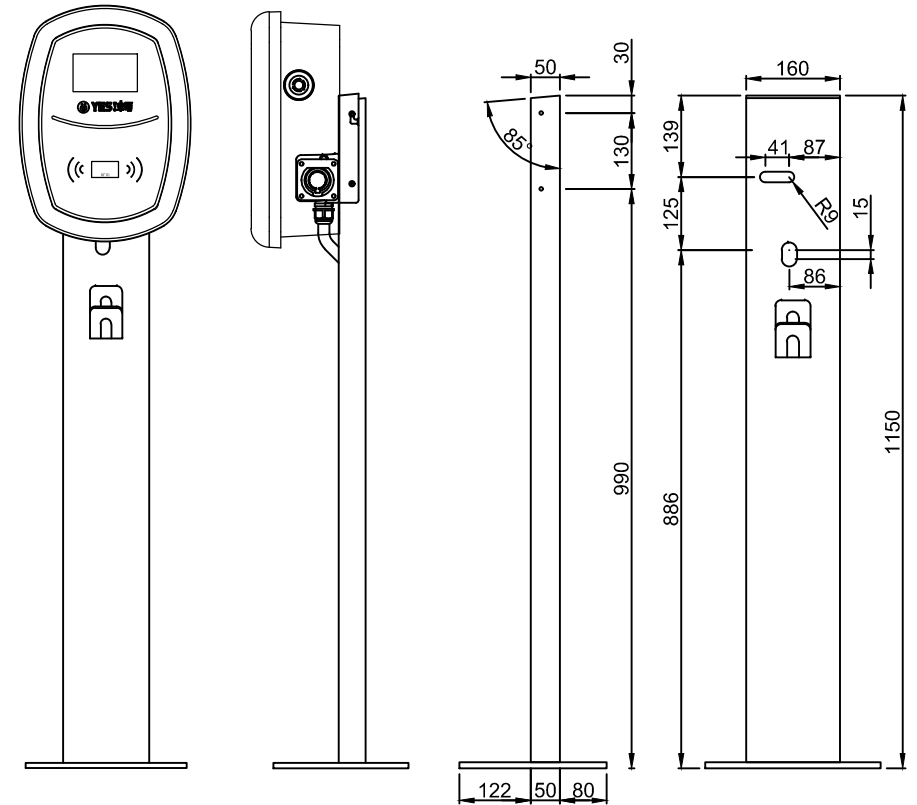

U Charger Prime基本規格

壁掛式

壁掛背板

E-S, EMC
V3F409-BSMI

PVC批覆金屬軟管1"
XLPE-8mm²x2
PVC 5.5mm²x1

立柱式

立柱材質：鍍鋅鋼板
表面處理：白色粉體烤漆

型式	U Charger Prime	通訊線 (UBOX→充電座)	CAT. 6
額定輸入電壓	AC 1 φ 220V 50/60Hz	產品特點： MIT台灣製造安全安心好品質 符合國際通訊協定OCPP1.6 經濟部標準檢驗局自願性產品驗證(VPC)	
額定輸出電壓	AC 1 φ 220V 50/60Hz		
額定輸出電流	32A		
分路斷路器	ELCB 2P 40AT		
電源線 (開關箱→充電座)	XLPE電線 8mm ² *2 PVC批覆金屬軟管 1"	PVC電線 5.5mm ² *1	