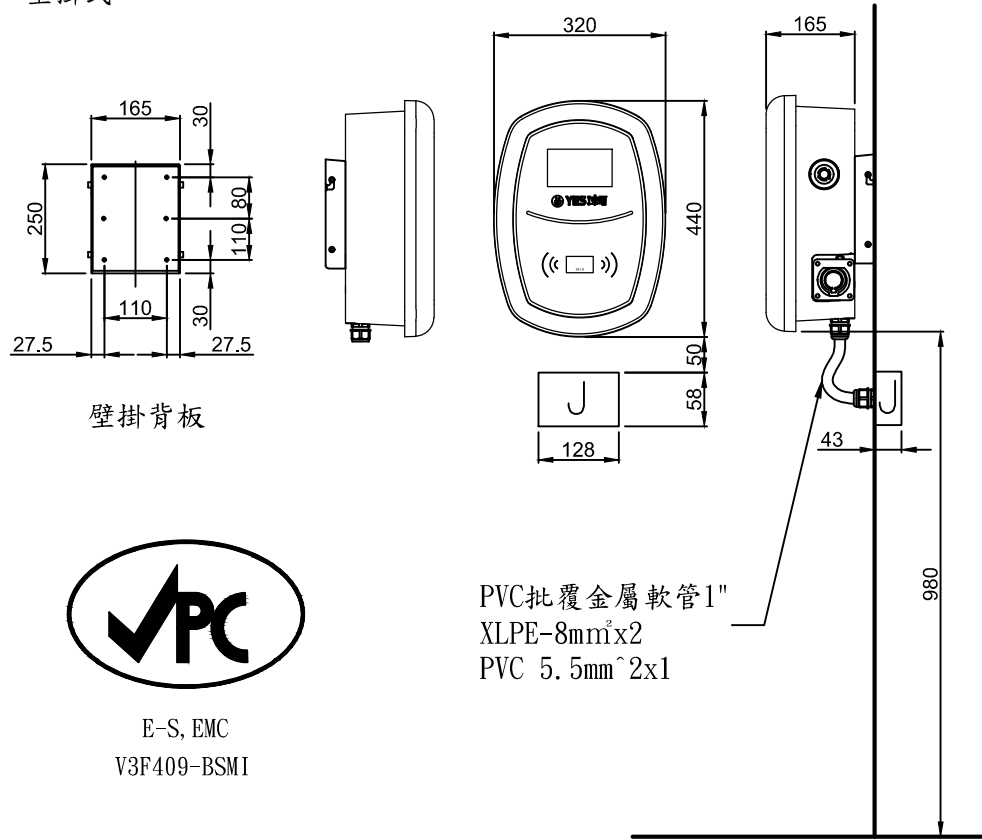

U Charger Prime基本規格

壁掛式

壁掛背板

E-S, EMC
V3F409-BSMI

PVC批覆金屬軟管1"
XLPE-8mm²x2
PVC 5.5mm²x1

立柱式

立柱材質：鍍鋅鋼板
表面處理：白色粉體烤漆

型式	U Charger Prime	通訊線 (UBOX→充電座)	CAT. 6
額定輸入電壓	AC 1 φ 220V 50/60Hz	產品特點： MIT台灣製造安全安心好品質 符合國際通訊協定OCPP1.6 經濟部標準檢驗局自願性產品驗證(VPC)	
額定輸出電壓	AC 1 φ 220V 50/60Hz		
額定輸出電流	32A		
分路斷路器	ELCB 2P 40AT		
電源線 (開關箱→充電座)	XLPE電線 8mm ² *2 PVC批覆金屬軟管 1"	PVC電線 5.5mm ² *1	