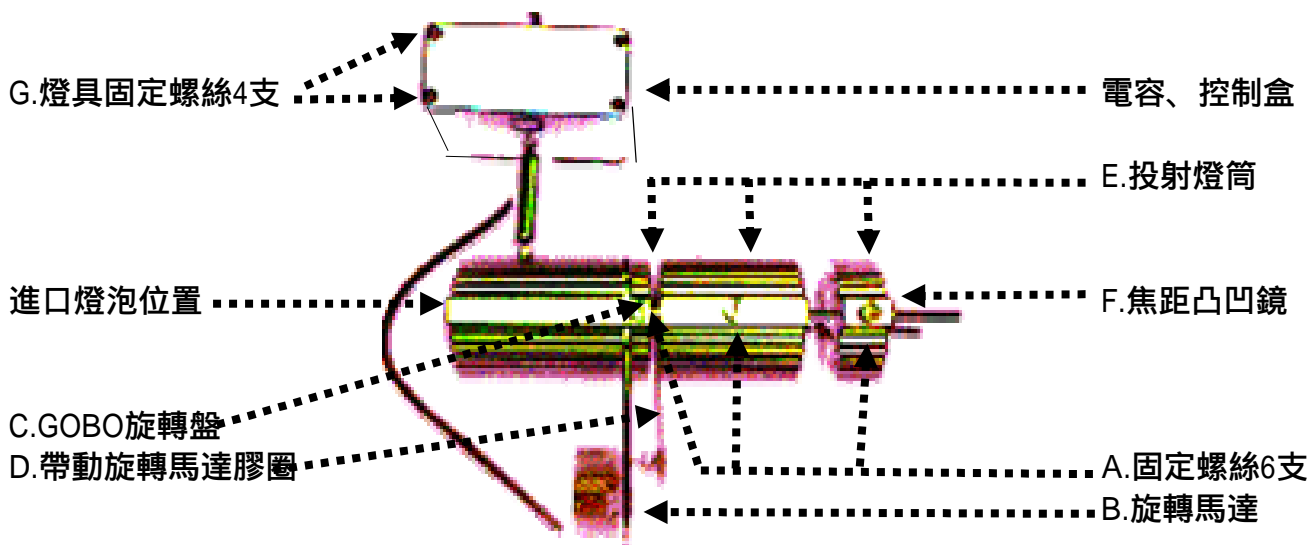

50W系列戶內外圖文投射燈組立說明書

使用本產品前，請詳細閱讀本說明書，正確的組立要領，能發揮本投射燈堅固耐用之優良性能

- 一、特點：不管戶外或室內就是與眾不同！新奇獨特的廣告照明.展現行銷宣傳新概念！可真正在戶內外做日夜間視覺震撼性廣告,文字或圖案都可投射在如何背景上.吸引客戶注目的眼光。
- 二、適用場所:戶外及室內之牆面.天花板.地板各平面圖文廣告創意宣傳投射照明,視覺浪漫氣氛贏造。
- 三、規格: 馬達旋轉速度為2-2.5 R.P.M 原裝德國進口12V-503W TITAN高亮度投射燈泡。
- 四、電壓: AC110V~120V 60Hz 燈泡平均壽命4000小時(約二年)開始衰竭老化。
- 五、組立步驟及方法：

- (1) 請把A.固定螺絲6支鬆開..並把E.投射燈筒3零件.全部取出。
- (2) 把B.旋轉馬達套入 套入C.GOBO旋轉盤 裝D.帶動旋轉馬達膠圈 套入E.投射燈筒
- (3) 再套入F.焦距凸凹鏡後 在A.固定螺絲6支就完成
- (4) 注意F.焦距凸凹鏡有無裝反，並調整焦距左右、可使投射影像可清晰明亮
- (5) 全部組立完成後.把G.燈具固定螺絲4支鬆開..內上蓋有2孔.為固定投射燈之位置