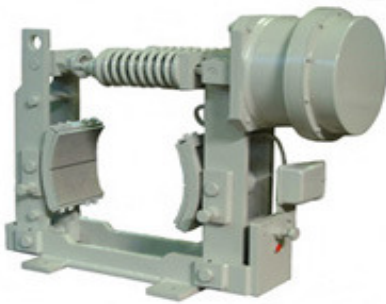

- 各廠牌 直流/交流 空氣斷路器 (ACB) 整修 至 6000 安培
- 天車 / 軋鋼廠 *Roller Table* 電磁剎車專用 直流剎車控制器

SATUMA, Mitsubishi

輸入：單相 460V/220V

輸出：200VDC/100VDC 強激磁 40~100VDC 弱激磁(可調整)

可接受規格訂製

- *DC Drive* 老舊直流馬達控制器改裝 - 最大至三相, 2250A, 980KW
- *AC Drive* 老舊交流變頻器控制改裝 - 任選廠牌
- 鋼胚測厚計・寬度計 - 改善延長使用壽命
- 鋼鐵廠・紙廠 - 特殊設備延長使用壽命及改善方案
- 英國 ***INVERTEK*** 變頻器 0.37 ~ 160kW (200% Torque at 0.0 Hz)
- 英國 ***SPRINT DC Drives*** 數位式直流馬達控制器 (三相, 2250A, 980KW)
- 150KW 以上變頻器改善、*By Pass* 盤、維修訓練盤製作