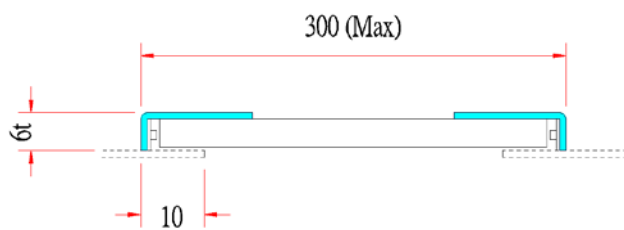

## LED 平板光源 - 室內裝潢/創意設計 (客製 / 特別訂製)

- LED 側入光技術，超薄簡約設計，光線柔和
- 超薄 6mm，適用於各種層板與櫥櫃與狹小空間設計應用
- 針對不同場所設計與按裝設計、施工便利
- 客製尺寸，與現場空間完美結合
- 1200mm一般尺寸客製
- 2400mm特長尺寸特別訂製

L型結構 - 天花板開孔嵌入式

T型結構 / 壁面槽孔正面嵌入式

型號	LED平板光源					
外型尺寸	300 x 6mm(L型)			300 x 8mm(T型)		
消耗功率	10~15瓦 / 米			10~15瓦 / 米		
色溫	6000K	4000K	3000K	6000K	3000K	3000K
光通量	1500 lm	1400 lm	1200lm	1500 lm	1200 lm	1200lm
照度(2M)	/	/	/	/	/	/