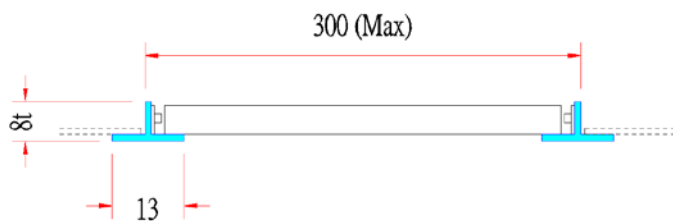

## LED 平板光源 - 室內裝潢/創意設計 (客製 / 特別訂製)

- LED 側入光技術，超薄簡約設計，光線柔和
- 超薄 6mm，適用於各種層板與櫥櫃與狹小空間設計應用
- 針對不同場所設計與按裝設計、施工便利
- 客製尺寸，與現場空間完美結合
- 1200mm一般尺寸客製
- 2400mm特長尺寸特別訂製

L型結構 - 天花板開孔嵌入式

T型結構 / 壁面槽孔正面嵌入式

型號	LED平板光源					
外型尺寸	300 x 6mm(L型)			300 x 8mm(T型)		
消耗功率	10~15瓦 / 米			10~15瓦 / 米		
色溫	6000K	4000K	3000K	6000K	3000K	3000K
光通量	1500 lm	1400 lm	1200lm	1500 lm	1200 lm	1200lm
照度(2M)	/	/	/	/	/	/