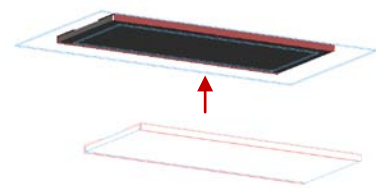

## LED 平板光源 - 室內裝潢/創意設計 (客製 / 特別訂製)

- LED 側入光技術，超薄簡約設計，光線柔和
- 超薄 6mm，適用於各種層板與櫥櫃與狹小空間設計應用
- 針對不同場所設計與按裝設計、施工便利
- 客製尺寸，與現場空間完美結合
- 1200mm一般尺寸客製
- 2400mm特長尺寸特別訂製

L型結構 - 天花板開孔嵌入式

T型結構 / 壁面槽孔正面嵌入式

型號	LED平板光源					
外型尺寸	300 x 6mm(L型)			300 x 8mm(T型)		
消耗功率	10~15瓦 / 米			10~15瓦 / 米		
色溫	6000K	4000K	3000K	6000K	3000K	3000K
光通量	1500 lm	1400 lm	1200lm	1500 lm	1200 lm	1200lm
照度(2M)	/	/	/	/	/	/

※ 可搭配調光器(5%-100%) 調整光線明暗