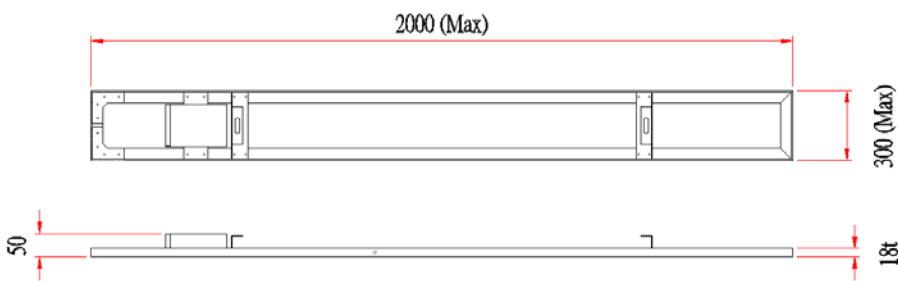

LED 平板燈 - 照明應用 (加長型2000*300mm規格)

- LED 側入光技術, 超薄簡約設計, 光線柔和
- 替代傳統光燈管式燈具,
- 安裝方式: 嵌入、懸吊
- LED平板燈專業製造、客製尺寸與少量接單

加長型LED平板燈

鋼索懸吊

鐵管/牙條懸吊

型號	加長型LED平板燈			
外型尺寸	1500 x 200 x 18mm		1800 x 200 x 18mm	
消耗功率	50 (100瓦)		60 (120瓦)	
色溫	6000K	3000K	6000K	3000K
光通量	4000 lm	3500lm	4800 lm	4200 lm
照度 (2M)	180 lux	150lux	190 lux	160 lux
CRI	>70			
發光角度	140度			

※ 2000*300mm內可客製各式尺寸 / 厚度18mm