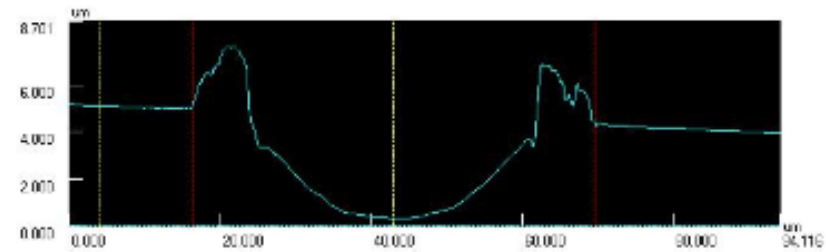

SYO-6135

Profile	Horz. dist.	Hght. diff.	Hght. ave.	Angle	C.S. length	C.S. area
All	94.116um	1.228um	3.612um	0.748°	104.556um	340.279u.
Seg 1	38.971um	4.819um	3.694um	7.050°	43.228um	144.441u.
Seg 2	53.107um	0.673um	2.921um	0.725°	63.192um	155.330u.
Seg 3						
Total	92.078um	5.492um	6.615um	7.775°	106.420um	299.771u.
Max	53.107um	4.819um	3.694um	7.050°	63.192um	155.330u.
Min.	38.971um	0.673um	2.921um	0.725°	43.228um	144.441u.
Ave	46.039um	2.746um	3.308um	3.888°	53.210um	149.896u.
Std. DV	7.068um	2.073um	0.387um	3.182°	9.982um	5.444um ²
3sigma	21.205um	6.219um	1.160um	9.485°	29.948um	16.330um ²