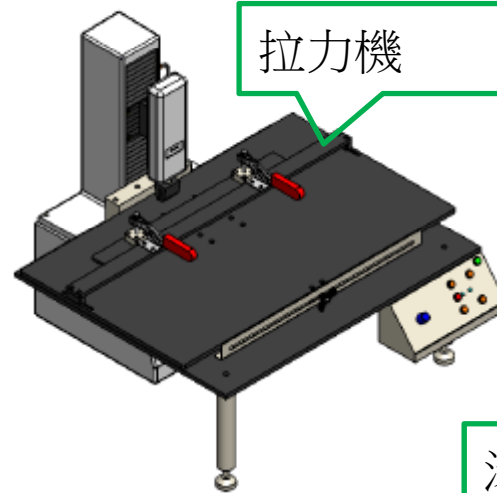

SYO-6135

Profile	Horz. dist.	Hght. diff.	Hght. ave.	Angle	C.S. length	C.S. area
All	94.116um	1.228um	3.612um	0.748°	104.556um	340.279u.
Seg 1	38.971um	4.819um	3.694um	7.050°	43.228um	144.441u.
Seg 2	53.107um	0.673um	2.921um	0.725°	63.192um	155.330u.
Seg 3						
Total	92.078um	5.492um	6.615um	7.775°	106.420um	299.771u.
Max	53.107um	4.819um	3.694um	7.050°	63.192um	155.330u.
Min.	38.971um	0.673um	2.921um	0.725°	43.228um	144.441u.
Ave	46.039um	2.746um	3.308um	3.888°	53.210um	149.896u.
Std. DV	7.068um	2.073um	0.387um	3.182°	9.982um	5.444um ²
3sigma	21.205um	6.219um	1.160um	9.485°	29.948um	16.330um ²

七、設計圖面（3D立體）

機台圖面

龍門顯微鏡

拉力機

滾輪檢查機

C型顯微鏡

阻抗計&橢偏儀

探針顯微鏡