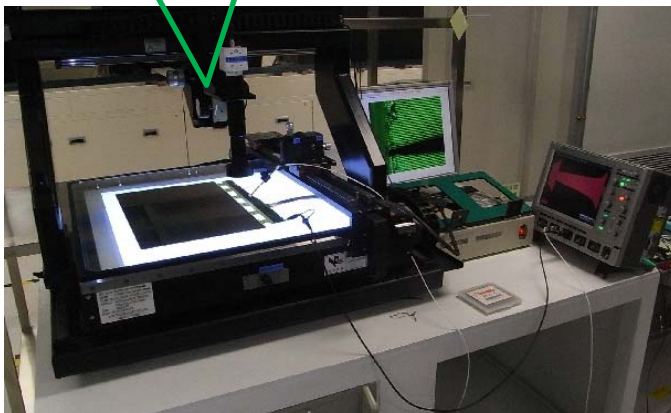

六、產品簡介 _ 3

6.3 Probe Testing Microscope

SYO-5040M

六、產品簡介 _ 4

6.4 Laser Repair

SYO-1200LR

六、產品簡介 _ 5

6.5 3D Laser Microscope