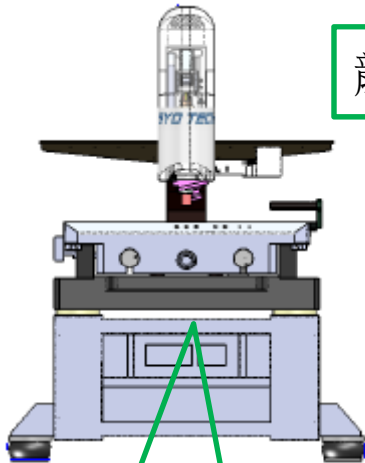

七、設計圖面（3D立體）

機台圖面

龍門顯微鏡

拉力機

滾輪檢查機

C型顯微鏡

阻抗計&橢偏儀

探針顯微鏡

八、Parts & 耗材

8 Parts & 耗材

清洗治具

花崗岩立柱

強光燈

LED光源

鈉燈

異物檢查光纖