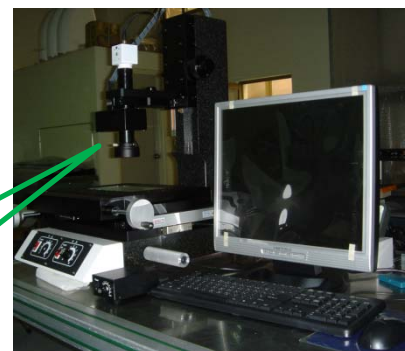

六、產品簡介_1

6.1 Zoom Microscope

SYO-6050 **CNC**

SYO-3020 **CNC**

SYO-2010