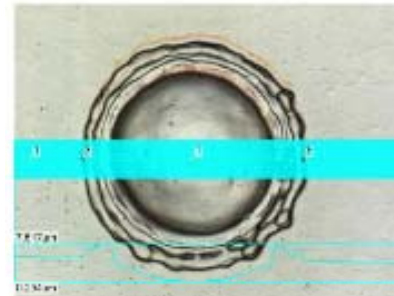

六、產品簡介 _ 3

6.3 Probe Testing Microscope

SYO-5040M

六、產品簡介 _ 4

6.4 Laser Repair

SYO-1200LR

六、產品簡介 _ 5

6.5 3D Laser Microscope

SYO-6135

Profile	Horz. dist.	Hght. diff.	Hght. ave.	Angle	C.S. length	C.S. area
All	94.116um	1.228um	3.612um	0.748°	104.556um	340.279u.
Seg 1	38.971um	4.819um	3.694um	7.050°	43.228um	144.441u.
Seg 2	53.107um	0.673um	2.921um	0.725°	63.192um	155.330u.
Seg 3						
Total	92.078um	5.492um	6.615um	7.775°	106.420um	299.771u.
Max	53.107um	4.819um	3.694um	7.050°	63.192um	155.330u.
Min.	38.971um	0.673um	2.921um	0.725°	43.228um	144.441u.
Ave	46.039um	2.746um	3.308um	3.888°	53.210um	149.896u.
Std. DV	7.068um	2.073um	0.387um	3.182°	9.982um	5.444um ²
3sigma	21.205um	6.219um	1.160um	9.485°	29.948um	16.330um ²