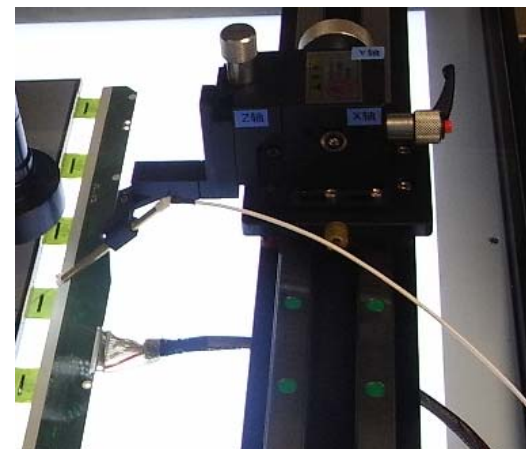

六、產品簡介 _ 3

6.3 Probe Testing Microscope

SYO-5040M

六、產品簡介 _ 4

6.4 Laser Repair

SYO-1200LR

六、產品簡介 _ 5

6.5 3D Laser Microscope