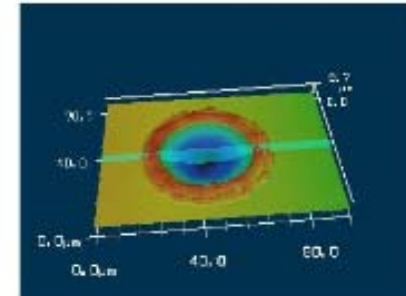

六、產品簡介 _ 3

6.3 Probe Testing Microscope

SYO-5040M

六、產品簡介 _ 4

6.4 Laser Repair

SYO-1200LR

六、產品簡介 _ 5

6.5 3D Laser Microscope

SYO-6135

Profile	Horz. dist.	Hght. diff.	Hght. ave.	Angle	C.S. length	C.S. area
All	94.116um	1.228um	3.612um	0.748°	104.556um	340.279u.
Seg 1	38.971um	4.819um	3.694um	7.050°	43.228um	144.441u.
Seg 2	53.107um	0.673um	2.921um	0.725°	63.192um	155.330u.
Seg 3						
Total	92.078um	5.492um	6.615um	7.775°	106.420um	299.771u.
Max	53.107um	4.819um	3.694um	7.050°	63.192um	155.330u.
Min.	38.971um	0.673um	2.921um	0.725°	43.228um	144.441u.
Ave	46.039um	2.746um	3.308um	3.888°	53.210um	149.896u.
Std. DV	7.068um	2.073um	0.387um	3.182°	9.982um	5.444um ²
3sigma	21.205um	6.219um	1.160um	9.485°	29.948um	16.330um ²