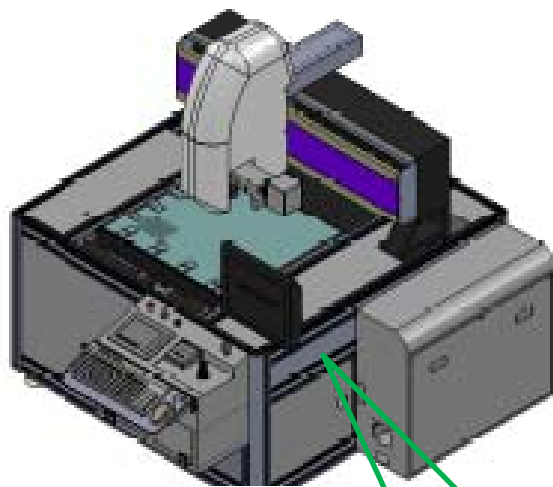

七、設計圖面（3D立體）

機台圖面

龍門顯微鏡