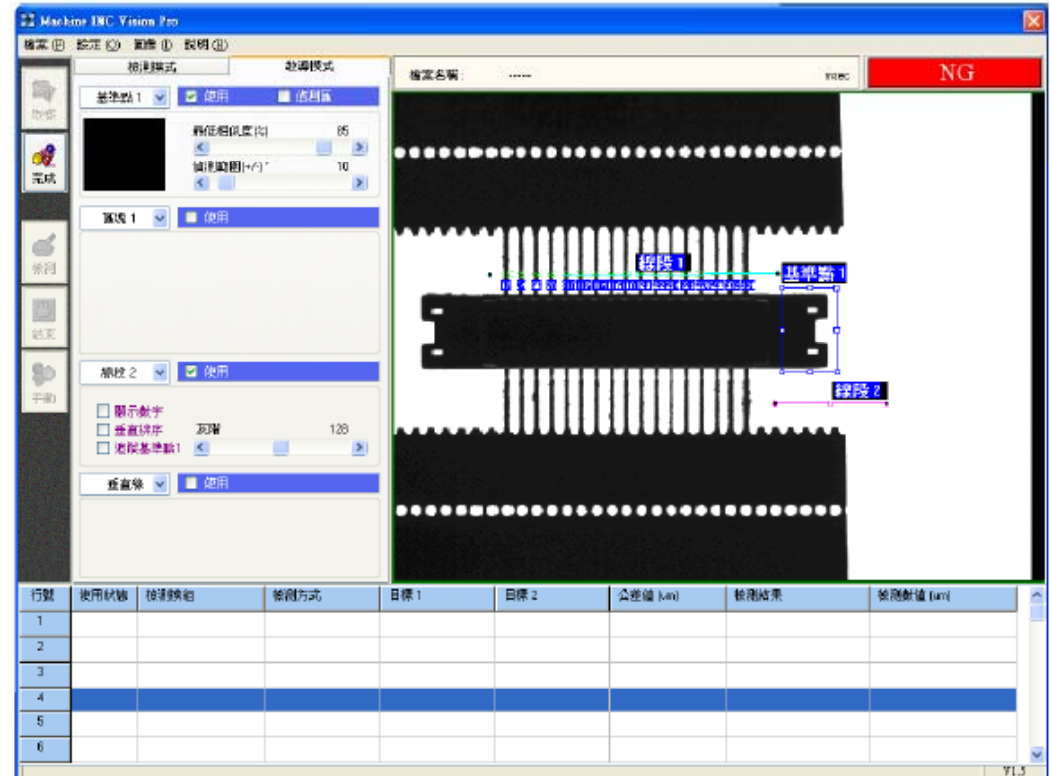

四、晟耀廠房

組裝作業廠房：250 平方公尺

五、晟耀軟體功能

具影像顯示檢查 & AOI 相關量測功能

影像檢查

AOI

影像量測

六、產品簡介_1

6.1 Zoom Microscope

SYO-6050 **CNC**

SYO-3020 **CNC**

SYO-2010

SYO-100

六、產品簡介 _ 2

6.2 Measuring Microscope

SYO-3020