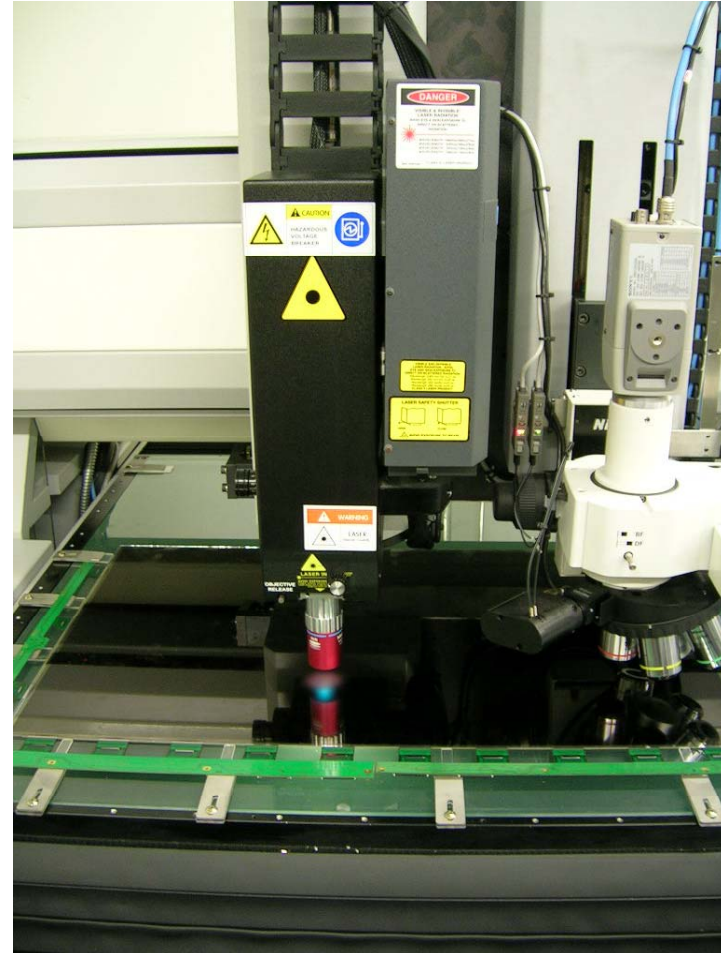

六、產品簡介 _ 3

6.3 Probe Testing Microscope

SYO-5040M

六、產品簡介 _ 4

6.4 Laser Repair

SYO-1200LR

六、產品簡介 _ 5

6.5 3D Laser Microscope